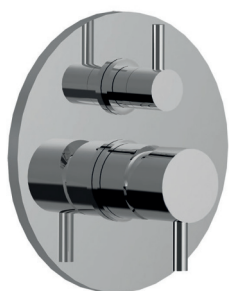

MY FUTURE

5964-3

Cartuccia ceramica
Ceramic cartridge

Cover
Cover

Box miscelatore doccia
Built-in shower mixer box

Deviatore 4 vie-1 entrate 3 uscite
4-way diverter - 1 inlet and 3 outlets

Monocomando doccia incasso con deviatore a rotazione 3 uscite

Built-in single-lever shower mixer with rotating diverter, 3 outlets

Mitigeur de douche à encastrer avec inverseur rotatif, 3 sorties

UP-Einhebel-Brausemischer mit drehbarem Umsteller, 3 Ausgänge

Mezclador monomando de ducha empotrado con desviador giratorio, 3 salidas

3 salidas

Смеситель для душа встраиваемый однорычажный с поворотным переключателем, 3 выхода

Articolo	Note	CROMO	BO - NO	NKO	BROP - GF - CRN	O - OSP
5964-3		✓	✓	✓	✓	✓

CROMO: Cromo / Chrome-Plated - **BO:** Bianco Opaco / Matt White - **NO:** Nero Opaco / Matt Black - **NKO:** Nikel Opaco / Matt Nikel - **BROP:** Brondo opaco / Matt Bronze - **GF:** Grafite / Graphite - **CRN:** Cromo nero / Chrome Black - **O:** Oro / Gold - **OSP:** Oro SPazzolato / Brushed Gold