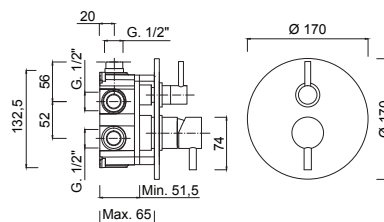

MY FUTURE

5964-3

Cartuccia ceramica
Ceramic cartridge

Cover
Cover

Box miscelatore doccia
Built-in shower mixer box

Deviatore 4 vie-1 entrate 3 uscite
4-way diverter - 1 inlet and 3 outlets

Monocomando doccia incasso con deviatore a rotazione 3 uscite

Built-in single-lever shower mixer with rotating diverter, 3 outlets

Mitigeur de douche à encastrer avec inverseur rotatif, 3 sorties

UP-Einhebel-Brausemischer mit drehbarem Umsteller, 3 Ausgänge

Mezclador monomando de ducha empotrado con desviador giratorio, 3 salidas

3 salidas

Смеситель для душа встраиваемый однорычажный с поворотным переключателем, 3 выхода

Articolo	Note	CROMO	BO - NO	NKO	BROP - GF - CRN	O - OSP
5964-3		✓	✓	✓	✓	✓

CROMO: Cromo / Chrome-Plated - **BO:** Bianco Opaco / Matt White - **NO:** Nero Opaco / Matt Black - **NKO:** Nikel Opaco / Matt Nikel - **BROP:** Brondo opaco / Matt Bronze - **GF:** Grafite / Graphite - **CRN:** Cromo nero / Chrome Black - **O:** Oro / Gold - **OSP:** Oro SPazzolato / Brushed Gold