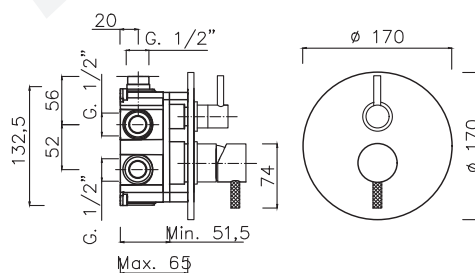

MY FUTURE

5964-3D

Cartuccia ceramica
Ceramic cartridge

Cover
Cover

GG-BOX
5286

Box miscelatore doccia
Built-in shower mixer box

Deviatore 4 vie-1 entrate 3 uscite
4-way diverter -1 inlet and 3 outlets

Monocomando doccia incasso con deviatore a rotazione 3 uscite.

Built-in single-lever shower mixer with rotating diverter, 3 outlets.

Mitigeur de douche à encastrer avec inverseur rotatif, 3 sorties.

UP-Einhebel-Brausemischer mit drehbarem Umsteller, 3 Ausgänge.

Mezclador monomando de ducha empotrado con desviador giratorio, 3 salidas.

Смеситель для душа встраиваемый однорычажный с поворотным переключателем, 3 выхода.

Articolo	Note	CROMO	BO - NO	NKO	BROP - GF - CRN	O - OSP
5964-3D		✓	✓	✓	✓	✓

CROMO: Cromo / Chrome-Plated - **BO:** Bianco Opaco / Matt White - **NO:** Nero Opaco / Matt Black - **NKO:** Nikel Opaco / Matt Nikel - **BROP:** Brondo opaco / Matt Bronze - **GF:** Grafite / Graphite - **CRN:** Cromo nero / Chrome Black - **O:** Oro / Gold - **OSP:** Oro SPazzolato / Brushed Gold