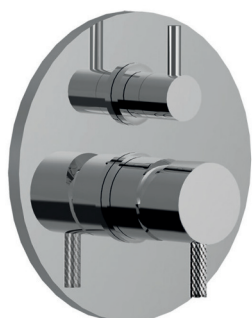

MY FUTURE

5964-3D

Cartuccia ceramica
Ceramic cartridge

Cover
Cover

GG-BOX
5286

Box miscelatore doccia
Built-in shower mixer box

Deviatore 4 vie-1 entrate 3 uscite
4-way diverter -1 inlet and 3 outlets

Monocomando doccia incasso con deviatore a rotazione 3 uscite.

Built-in single-lever shower mixer with rotating diverter, 3 outlets.

Mitigeur de douche à encastrer avec inverseur rotatif, 3 sorties.

UP-Einhebel-Brausemischer mit drehbarem Umsteller, 3 Ausgänge.

Mezclador monomando de ducha empotrado con desviador giratorio, 3 salidas.

Смеситель для душа встраиваемый однорычажный с поворотным переключателем, 3 выхода.

Articolo	Note	CROMO	BO - NO	NKO	BROP - GF - CRN	O - OSP
5964-3D		✓	✓	✓	✓	✓

CROMO: Cromo / Chrome-Plated - **BO:** Bianco Opaco / Matt White - **NO:** Nero Opaco / Matt Black - **NKO:** Nikel Opaco / Matt Nikel - **BROP:** Brondo opaco / Matt Bronze - **GF:** Grafite / Graphite - **CRN:** Cromo nero / Chrome Black - **O:** Oro / Gold - **OSP:** Oro SPazzolato / Brushed Gold