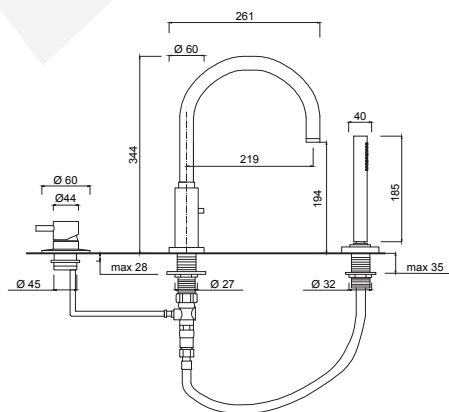

MY FUTURE

5965BD

Cartuccia ceramica
Ceramic cartridge

3022

Sistema anticalcare
Anti-scale system

Monocomando bordo vasca 3 fori, bocca con deviatore

3-hole rim-mounted single-lever bath mixer, spout with diverter

Mitigeur de bain 3 trous sur jante, bec avec inverseur

3-Loch-Einhand-Wannenrandarmatur, Auslauf mit Umsteller

Mezclador de bañera de 3 agujeros para borde, caño con desviador

Смеситель на край ванны, однорычажный, на 3 отверстия, излив с переключателем

Articolo	Note	CROMO	BO - NO	NKO	BROP - GF - CRN	O - OSP
5965BD		✓	✓	✓	✓	✓

CROMO: Cromo / Chrome-Plated - **BO:** Bianco Opaco / Matt White - **NO:** Nero Opaco / Matt Black - **NKO:** Nikel Opaco / Matt Nikel - **BROP:** Brondo opaco / Matt Bronze - **GF:** Grafite / Graphite - **CRN:** Cromo nero / Chrome Black - **O:** Oro / Gold - **OSP:** Oro SPazzolato / Brushed Gold