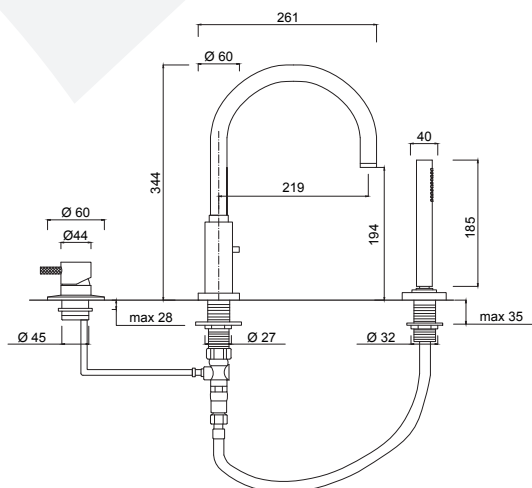

MY FUTURE

5965BDD

Cartuccia ceramica
Ceramic cartridge

3022

Sistema anticalcare
Anti-scale system

Monocomando bordo vasca 3 fori, bocca con deviatore

3-hole rim-mounted single-lever bath mixer, spout with diverter

Mitigeur de bain 3 trous sur jante, bec avec inverseur

3-Loch-Einhand-Wannenrandarmatur, Auslauf mit Umsteller

Mezclador de bañera de 3 agujeros para borde, caño con desviador

Смеситель на край ванны, однорычажный, на 3 отверстия, излив с переключателем

Articolo	Note	CROMO	BO - NO	NKO	BROP - GF - CRN	O - OSP
5965BDD		✓	✓	✓	✓	✓

CROMO: Cromo / Chrome-Plated - **BO:** Bianco Opaco / Matt White - **NO:** Nero Opaco / Matt Black - **NKO:** Nikel Opaco / Matt Nikel - **BROP:** Brondo opaco / Matt Bronze - **GF:** Grafite / Graphite - **CRN:** Cromo nero / Chrome Black - **O:** Oro / Gold - **OSP:** Oro SPazzolato / Brushed Gold