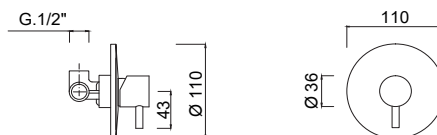

MY FUTURE

5966

Set doccia incasso monocomando, braccio parete, soffione Inox Ø 250

Built-in single-lever shower set, wall arm, Ø 250 stainless steel shower head

Ensemble de douche monocommande à encastrer, bras mural, pomme de douche inox Ø 250

Einbau-Einhandbrausegarnitur, Wandarm, Duschkopf Ø 250 aus Edelstahl

Conjunto de ducha monomando empotrado, brazo de pared, rociador de acero inoxidable Ø 250

Душевой набор однорычажный, настенный кронштейн, душевая головка Ø 250 из нержавеющей стали.