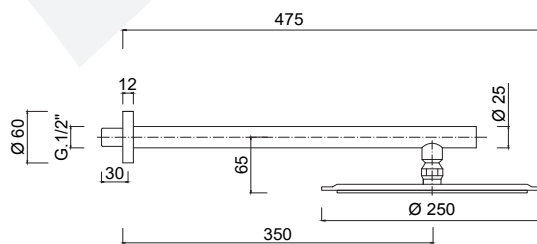

MY FUTURE

5966

Set doccia incasso monocomando, braccio parete, soffione Inox Ø 250

Built-in single-lever shower set, wall arm, Ø 250 stainless steel shower head

Ensemble de douche monocommande à encastrer, bras mural, pomme de douche inox Ø 250

Einbau-Einhandbrausegarnitur, Wandarm, Duschkopf Ø 250 aus Edelstahl

Conjunto de ducha monomando empotrado, brazo de pared, rociador de acero inoxidable Ø 250

Душевой набор однорычажный, настенный кронштейн, душевая головка Ø 250 из нержавеющей стали.