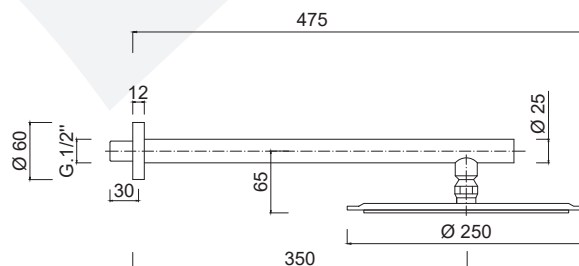

MY FUTURE

5966D

Set doccia incasso monocomando, braccio parete, soffione Inox Ø 250

Built-in single-lever shower set, wall arm, Ø 250 stainless steel shower head

Ensemble de douche monocommande à encastrer, bras mural, pomme de douche inox Ø 250

UP-Einhandbrausegarnitur, Wandarm, Duschkopf Ø 250 aus Edelstahl
Conjunto de ducha monomando empotrado, brazo de pared, rociador de acero inoxidable Ø 250

Душевой набор однорычажный, настенный кронштейн, верхний душ Ø 250 из нержавеющей стали.