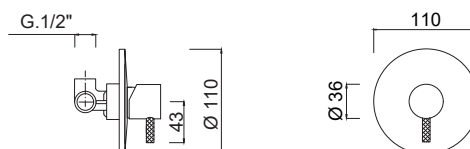

MY FUTURE

5966D

Set doccia incasso monocomando, braccio parete, soffione Inox Ø 250

Built-in single-lever shower set, wall arm, Ø 250 stainless steel shower head

Ensemble de douche monocommande à encastrer, bras mural, pomme de douche inox Ø 250

UP-Einhandbrausegarnitur, Wandarm, Duschkopf Ø 250 aus Edelstahl
Conjunto de ducha monomando empotrado, brazo de pared, rociador de acero inoxidable Ø 250

Душевой набор однорычажный, настенный кронштейн, верхний душ Ø 250 из нержавеющей стали.