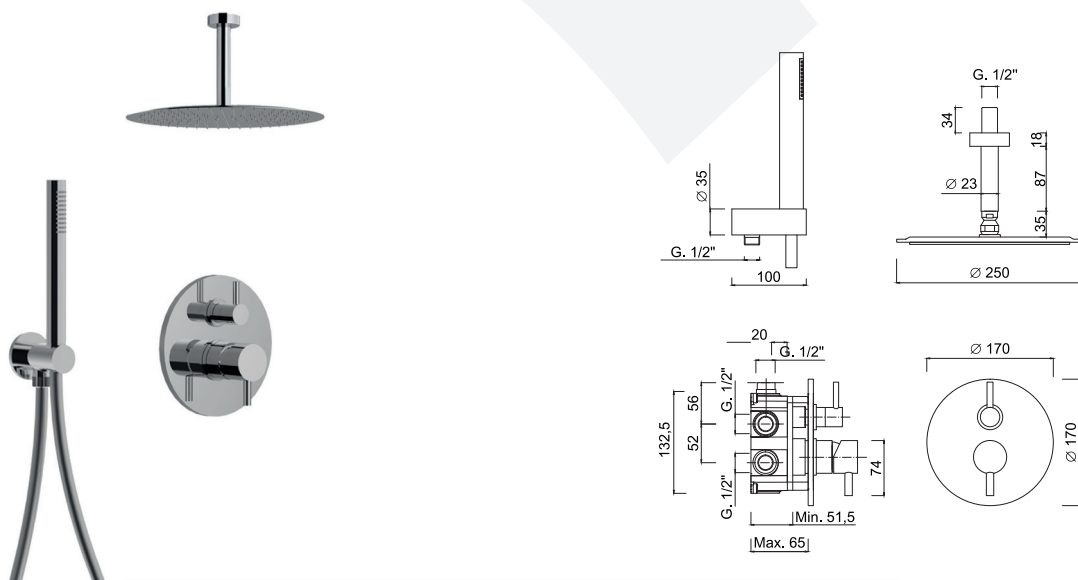

MY FUTURE

5968

Cartuccia ceramica
Ceramic cartridge

Inox
Inox

Sistema anticalcare
Anti-scale system

Valvola di sicurezza
Safety valve

Set doccia incasso monocomando con deviatore a rotazione, kit duplex, braccio soffitto, soffione Inox Ø 250.

Built-in single-lever shower set with rotating diverter, shower kit, ceiling arm, Ø 250 stainless steel shower head.

Ensemble de douche à encastrer avec inverseur rotatif, kit de douche, bras de plafond, pomme de douche inox Ø 250.

Einbau-Einhebel-Duschset mit drehbarem Umsteller, Duschset, Deckenarm, Duschkopf aus Edelstahl Ø 250.

Conjunto de ducha monomando encastrable con desviador giratorio, kit de ducha, brazo de techo, rociador de acero inoxidable Ø 250.

Встраиваемый однорычажный душевой набор с поворотным переключателем, душевой набор, потолочный кронштейн, душевая головка из нержавеющей стали Ø 250.

Articolo	Note	CROMO	BO - NO	NKO	BROP - GF - CRN	O - OSP
5968		✓	✓	✓	✓	✓

CROMO: Cromo / Chrome-Plated - **BO:** Bianco Opaco / Matt White - **NO:** Nero Opaco / Matt Black - **NKO:** Nikel Opaco / Matt Nikel - **BROP:** Brondo opaco / Matt Bronze - **GF:** Grafite / Graphite - **CRN:** Cromo nero / Chrome Black - **O:** Oro / Gold - **OSP:** Oro SPazzolato / Brushed Gold

Rubinetteria Giulini Giovanni srl

Via Salvo D'Acquisto, 22 - 28076 Pogno (No) Italy
Tel. +39 0322 97157 - www.giulini.it - info@giulini.it

Vendite Italia: italia@giulini.it / Tel. +39 0322 97157 - Vendite Export: export@giulini.it / Tel. +39 0322 97057