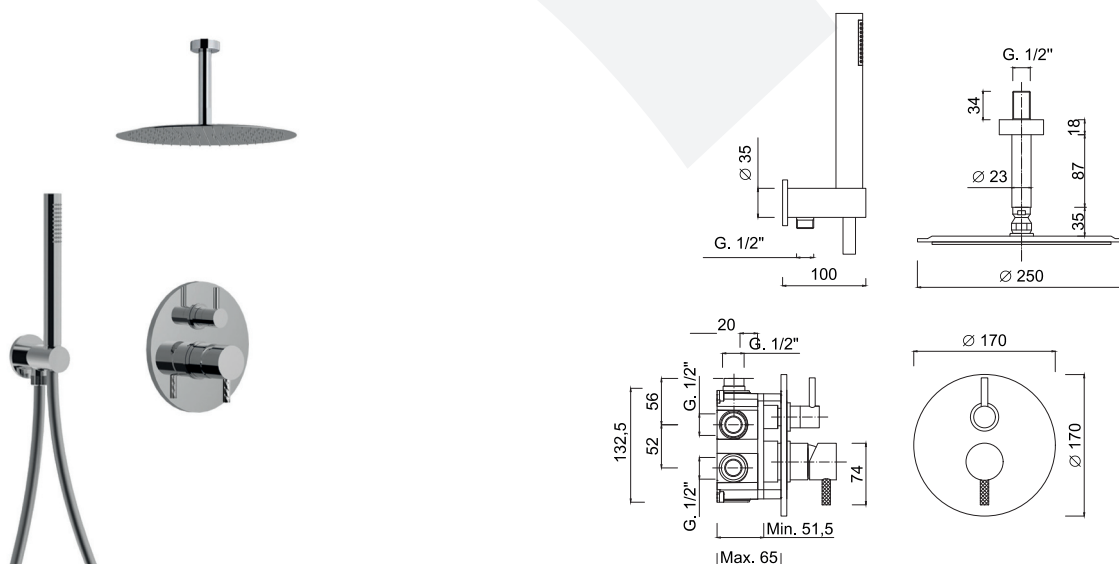

MY FUTURE

5968D

Cartuccia ceramica
Ceramic cartridge

3022

9 lt/min Aeratore WATERSAVING, 9 Lt min
WATERSAVING aerator, 9 Lt per min

Inox
Inox

Sistema anticalcare
Anti-scale system

GG-BOX
5285

Box miscelatore doccia
Built-in shower mixer box

Cover
Cover

Valvola di sicurezza
Safety valve

Set doccia incasso monocomando con deviatore a rotazione, kit duplex, braccio soffitto, soffione Inox Ø 250.

Built-in single-lever shower set with rotating diverter, shower kit, ceiling arm, Ø 250 stainless steel shower head.

Ensemble de douche à encastrer avec inverseur rotatif, kit de douche, bras de plafond, pomme de douche inox Ø 250.

UP-Einhebel-Duschset mit drehbarem Umsteller, Duschset, Deckenarm, Duschkopf aus Edelstahl Ø 250.

Conjunto de ducha monomando encastrable con desviador giratorio, kit de ducha, brazo de techo, rociador de acero inoxidable Ø 250.

Встраиваемый однорычажный душевой набор с поворотным переключателем, душевой набор, потолочный кронштейн, верхний душ из нержавеющей стали Ø 250.

Articolo	Note	CROMO	BO - NO	NKO	* BROP - GF - CRN	* O - OSP
5968D		✓	✓	✓	✓	✓

CROMO: Cromo / Chrome-Plated - BO: Bianco Opaco / Matt White - NO: Nero Opaco / Matt Black - NKO: Nikel Opaco / Matt Nikel - BROP: Brondo opaco / Matt Bronze - GF: Grafite / Graphite - CRN: Cromo nero / Chrome Black - O: Oro / Gold - OSP: Oro SPazzolato / Brushed Gold

Rubinetteria Giulini Giovanni srl

Via Salvo D'Acquisto, 22 - 28076 Pogno (No) Italy
Tel. +39 0322 97157 - www.giulini.it - info@giulini.it

Vendite Italia: italia@giulini.it / Tel. +39 0322 97157 - Vendite Export: export@giulini.it / Tel. +39 0322 97057