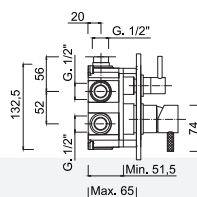

MY FUTURE

5969D

3022

Set doccia incasso monocomando con deviatore a rotazione, kit duplex, bocca parete cascata, braccio parete, soffione Inox Ø 250.

Built-in single-lever shower set with rotating diverter, shower kit, wall waterfall spout, wall arm, stainless steel shower head Ø 250.

Ensemble de douche monocommande à encastrer avec inverseur rotatif, kit de douche, bec cascade mural, bras mural, pomme de douche inox Ø 250.

Einbau-Einhebel-Duschset mit drehbarem Umsteller, Duschset, Wand-Wasserfallauslauf, Wandarm, Duschkopf aus Edelstahl Ø 250.

Conjunto de ducha monomando empotrado con desviador giratorio, kit de ducha, caño cascada de pared, brazo de pared, rociador de acero inoxidable Ø 250.

Встраиваемый однорычажный душевой набор с поворотным переключателем, душевой набор, настенный излив-водопад, настенный кронштейн, верхний душ из нержавеющей стали Ø 250.