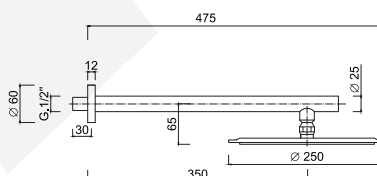

MY FUTURE

5969D

3022

Set doccia incasso monocomando con deviatore a rotazione, kit duplex, bocca parete cascata, braccio parete, soffione Inox Ø 250.

Built-in single-lever shower set with rotating diverter, shower kit, wall waterfall spout, wall arm, stainless steel shower head Ø 250.

Ensemble de douche monocommande à encastrer avec inverseur rotatif, kit de douche, bec cascade mural, bras mural, pomme de douche inox Ø 250.

Einbau-Einhebel-Duschset mit drehbarem Umsteller, Duschset, Wand-Wasserfallauslauf, Wandarm, Duschkopf aus Edelstahl Ø 250.

Conjunto de ducha monomando empotrado con desviador giratorio, kit de ducha, caño cascada de pared, brazo de pared, rociador de acero inoxidable Ø 250.

Встраиваемый однорычажный душевой набор с поворотным переключателем, душевой набор, настенный излив-водопад, настенный кронштейн, верхний душ из нержавеющей стали Ø 250.