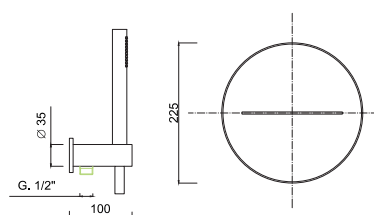

MY FUTURE

5969D

3022

Set doccia incasso monocomando con deviatore a rotazione, kit duplex, bocca parete cascata, braccio parete, soffione Inox Ø 250.

Built-in single-lever shower set with rotating diverter, shower kit, wall waterfall spout, wall arm, stainless steel shower head Ø 250.

Ensemble de douche monocommande à encastrer avec inverseur rotatif, kit de douche, bec cascade mural, bras mural, pomme de douche inox Ø 250.

Einbau-Einhebel-Duschset mit drehbarem Umsteller, Duschset, Wand-Wasserfallauslauf, Wandarm, Duschkopf aus Edelstahl Ø 250.