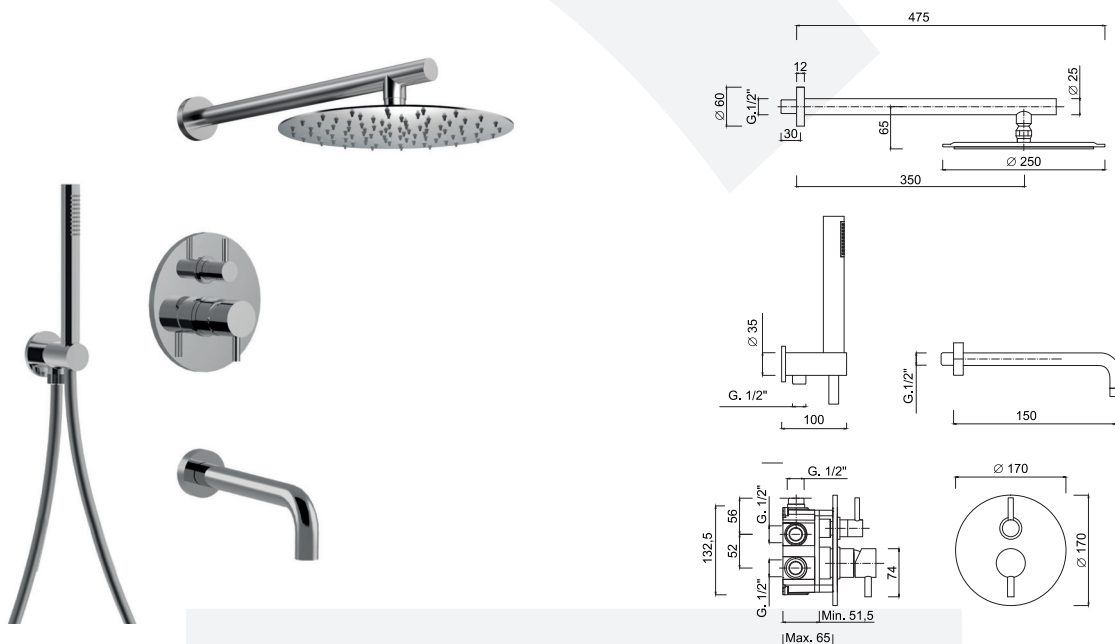

MY FUTURE

5970

Cartuccia ceramica
Ceramic cartridge

3022

9 lt/min Aeratore WATERSAVING, 9 Lt min
WATERSAVING aerator, 9 Lt per min

Inox
Inox

Sistema anticalcare
Anti-scale system

Cover
Cover

Valvola di sicurezza
Safety valve

GG-BOX
5286 Box miscelatore doccia
Built-in shower mixer box

Set doccia incasso monocomando con deviatore a rotazione, kit duplex, bocca parete, braccio parete, soffione Inox Ø 250.

Built-in single-lever shower set with rotating diverter, shower kit, wall spout, wall arm, stainless steel shower head Ø 250.

Ensemble de douche à encastrer avec inverseur rotatif, kit de douche, bec mural, bras mural, pomme de douche inox Ø 250.

UP-Einhandbrausegarnitur mit drehbarem Umsteller, Brauseset, Wandauslauf, Wandarm, Duschkopf aus Edelstahl Ø 250.

Conjunto de ducha monomando encastrable con desviador giratorio, kit de ducha, caño de pared, brazo de pared, rociador de acero inoxidable Ø 250.

Встраиваемый однорычажный душевой набор с поворотным переключателем, душевой набор, настенный излив, настенный кронштейн, душевая головка из нержавеющей стали Ø 250.

Articolo	Note	CROMO	BO - NO	NKO	BROP - GF - CRN	O - OSP
5970		✓	✓	✓	✓	✓

CROMO: Cromo / Chrome-Plated - **BO:** Bianco Opaco / Matt White - **NO:** Nero Opaco / Matt Black - **NKO:** Nikel Opaco / Matt Nikel - **BROP:** Brondo opaco / Matt Bronze - **GF:** Grafite / Graphite - **CRN:** Cromo nero / Chrome Black - **O:** Oro / Gold - **OSP:** Oro SPazzolato / Brushed Gold

Rubinetteria Giulini Giovanni srl

Via Salvo D'Acquisto, 22 - 28076 Pogno (No) Italy
Tel. +39 0322 97157 - www.giulini.it - info@giulini.it

Vendite Italia: italia@giulini.it / Tel. +39 0322 97157 - Vendite Export: export@giulini.it / Tel. +39 0322 97057