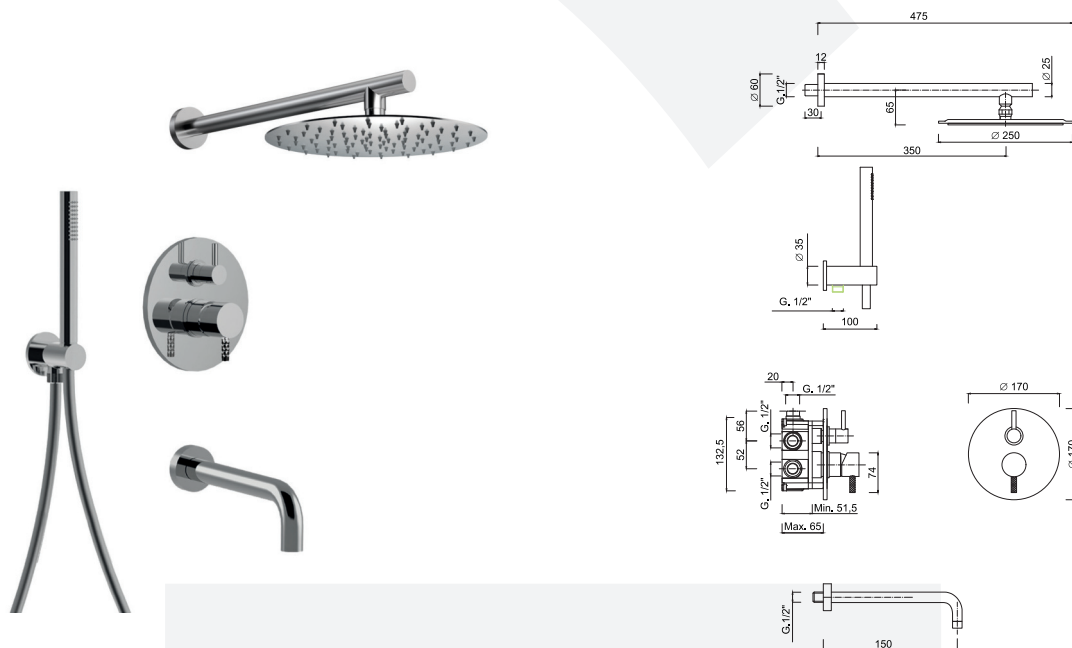

MY FUTURE

5970D

3022

Set doccia incasso monocomando con deviatore a rotazione, kit duplex, bocca parete, braccio parete, soffione Inox Ø 250.

Built-in single-lever shower set with rotating diverter, shower kit, wall spout, wall arm, stainless steel shower head Ø 250.

Ensemble de douche à encastrer avec inverseur rotatif, kit de douche, bec mural, bras mural, pomme de douche inox Ø 250.

UP-Einhandbrausegarnitur mit drehbarem Umsteller, Brauseset, Wandauslauf, Wandarm, Duschkopf aus Edelstahl Ø 250.

Conjunto de ducha monomando encastrable con desviador giratorio, kit de ducha, caño de pared, brazo de pared, rociador de acero inoxidable Ø 250.

Встраиваемый однорычажный душевой набор с поворотным переключателем, душевой набор, настенный излив, настенный кронштейн, душевая головка из нержавеющей стали Ø 250.