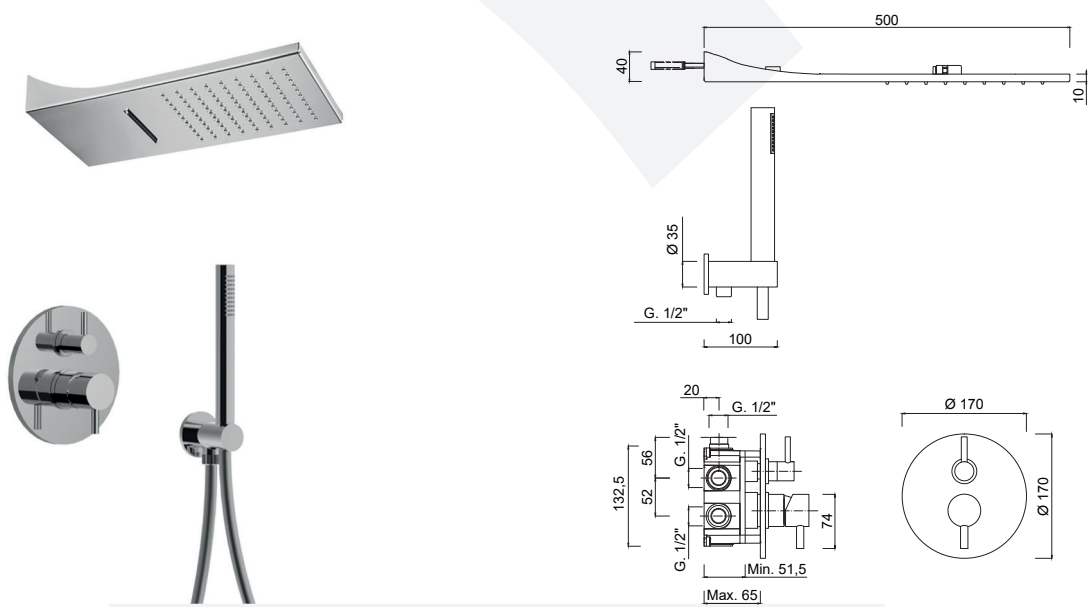

MY FUTURE

5971

Cartuccia ceramica
Ceramic cartridge

9 lt/min Aeratore WATERSAVING, 9 Lt min
WATERSAVING aerator, 9 Lt per min

Inox
Inox

Sistema anticalcare
Anti-scale system

Cover
Cover

Cascata
Waterfall

GG-BOX
5286 Box miscelatore doccia
Built-in shower mixer box

Set doccia incasso monocomando con deviatore a rotazione, kit duplex, soffione parete pioggia/cascata.

Built-in single-lever shower set with rotating diverter, shower kit, wall-mounted shower head with rain/waterfall functions.

Ensemble de douche à encastrer avec inverseur rotatif, kit de douche, pomme de douche murale avec fonctions pluie/cascade.

Einbau-Einhebel-Duschset mit drehbarem Umsteller, Duschset, Wandduschkopf mit Regen-/Wasserfallfunktion.

Conjunto de ducha monomando encastrable con desviador giratorio, kit de ducha, rociador de pared con función lluvia/cascada.

Встроенный однорычажный душевой набор с поворотным переключателем, душевой набор, настенная душевая насадка с функцией дождя/водопада.