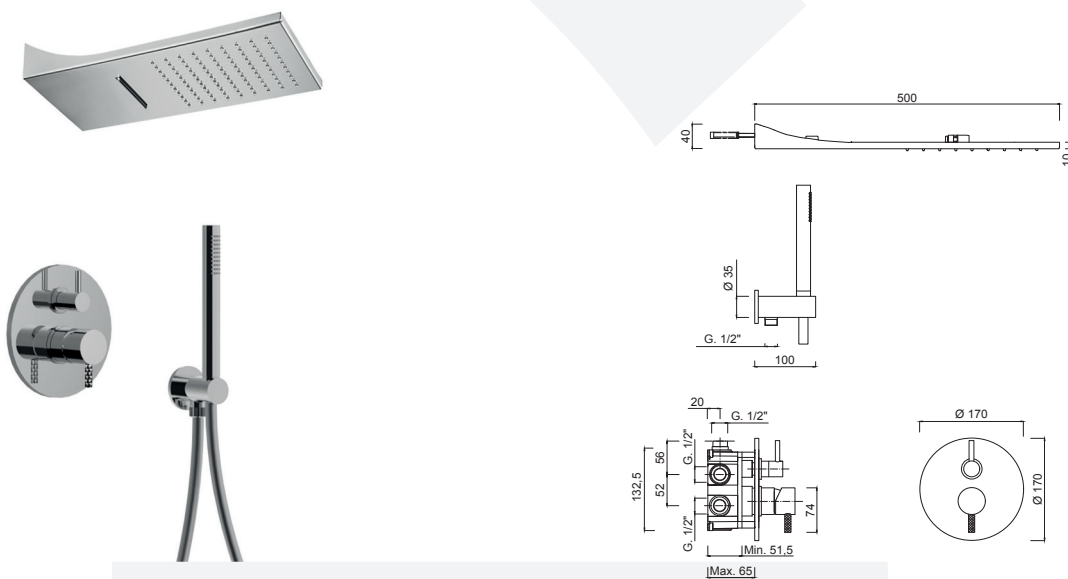

MY FUTURE

5971D

 Cartuccia ceramica
Ceramic cartridge

3022

 9 lt/min
Aeratore WATERSAVING, 9 Lt min
WATERSAVING aerator, 9 Lt per min

 Inox
Inox

 Sistema anticalcare
Anti-scale system

 GG-BOX
5286 Box miscelatore doccia
Built-in shower mixer box

 Cover
Cover

 Cascata
Waterfall

Set doccia incasso monocomando con deviatore a rotazione, kit duplex, soffione parete pioggia/cascata.

Built-in single-lever shower set with rotating diverter, shower kit, wall-mounted shower head with rain/waterfall functions.

Ensemble de douche à encastrer avec inverseur rotatif, kit de douche, pomme de douche murale avec fonctions pluie/cascade.

Einbau-Einhebel-Duschset mit drehbarem Umsteller, Duschset, Wandduschkopf mit Regen-/Wasserfallfunktion.

Conjunto de ducha monomando encastrable con desviador giratorio, kit de ducha, rociador de pared con función lluvia/cascada.

Встроенный однорычажный душевой набор с поворотным переключателем, душевой набор, настенная душевая насадка с функцией дождя/водопада.