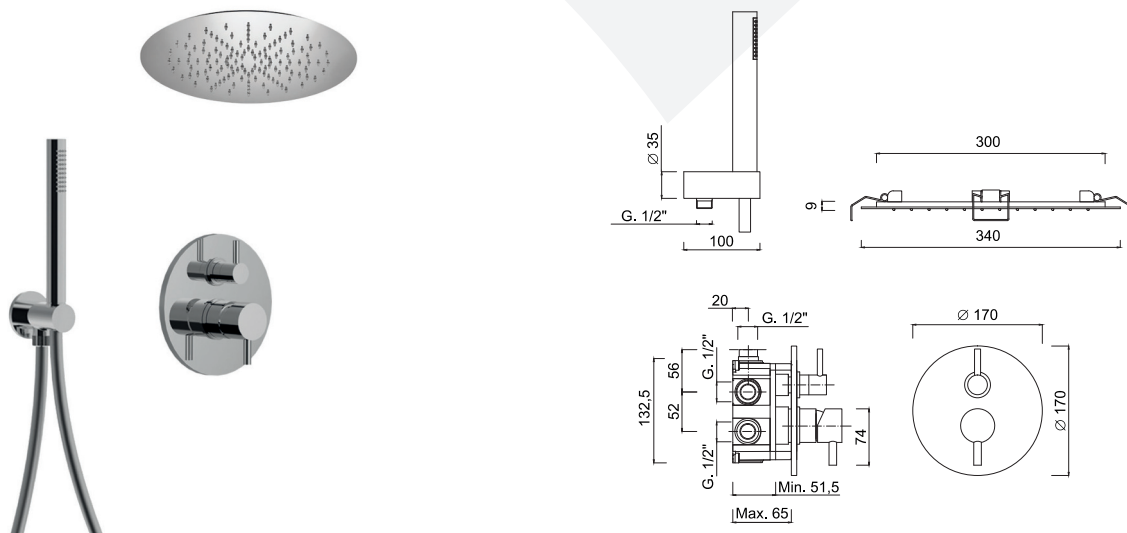

# MY FUTURE

5983

**Set doccia incasso monocomando con deviatore a rotazione, kit duplex, soffione Inox incasso a molle Ø 340.**

Single-lever built-in shower set with rotating diverter, shower kit, Ø 340 built-in stainless steel shower head, spring fixing.

Ensemble de douche monocommande à encastrer avec inverseur rotatif, kit de douche, pomme de douche à encastrer inox Ø 340, fixation par ressort.

Einhebel-Einbau-Brauseset mit drehbarem Umsteller, Brauseset, Einbau-Duschkopf aus Edelstahl Ø 340, Federbefestigung.

Conjunto de ducha monomando de empotrar con desviador giratorio, kit de ducha, rociador de empotrar de acero inoxidable Ø 340, fijación por muelle.

Однорычажный встраиваемый душевой набор с поворотным переключателем, душевой набор, встроенная душевая головка из нержавеющей стали Ø 340, пружинное крепление.