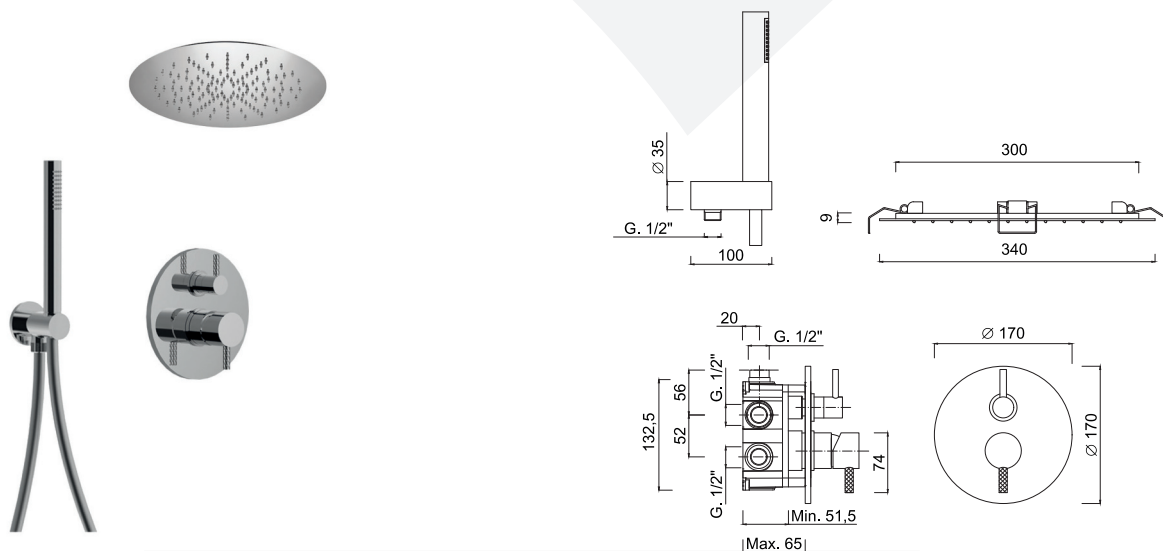

MY FUTURE

5983D

Cartuccia ceramica
Ceramic cartridge

3022

9 lt/min
Aeratore WATERSAVING, 9 Lt min
WATERSAVING aerator, 9 Lt per min

Inox
Inox

Sistema anticalcare
Anti-scale system

GG-BOX
5285 Box miscelatore doccia
Built-in shower mixer box

Cover
Cover

Fissaggio a molle
Spring fixing system

Set doccia incasso monocomando con deviatore a rotazione, kit duplex, soffione Inox incasso a molle Ø 340.

Single-lever built-in shower set with rotating diverter, shower kit, Ø 340 built-in stainless steel shower head, spring fixing.

Ensemble de douche monocommande à encastrer avec inverseur rotatif, kit de douche, pomme de douche à encastrer inox Ø 340, fixation par ressort.

Einhebel-Einbau-Brauseset mit drehbarem Umsteller, Brauseset, Einbau-Duschkopf aus Edelstahl Ø 340, Federbefestigung.

Conjunto de ducha monomando de empotrar con desviador giratorio, kit de ducha, rociador de empotrar de acero inoxidable Ø 340, fijación por muelle.

Однорычажный встраиваемый душевой набор с поворотным переключателем, душевой набор, встроенная душевая головка из нержавеющей стали Ø 340, пружинное крепление.

Articolo	Note	CROMO	BO - NO	NKO	BROP - GF - CRN	O - OSP
5983D		✓	✓	✓	✓	✓

CROMO: Cromo / Chrome-Plated - **BO:** Bianco Opaco / Matt White - **NO:** Nero Opaco / Matt Black - **NKO:** Nikel Opaco / Matt Nikel - **BROP:** Brondo opaco / Matt Bronze - **GF:** Grafite / Graphite - **CRN:** Cromo nero / Chrome Black - **O:** Oro / Gold - **OSP:** Oro SPazzolato / Brushed Gold

Rubinetteria Giulini Giovanni srl

Via Salvo D'Acquisto, 22 - 28076 Pogno (No) Italy
Tel. +39 0322 97157 - www.giulini.it - info@giulini.it

Vendite Italia: italia@giulini.it / Tel. +39 0322 97157 - Vendite Export: export@giulini.it / Tel. +39 0322 97057