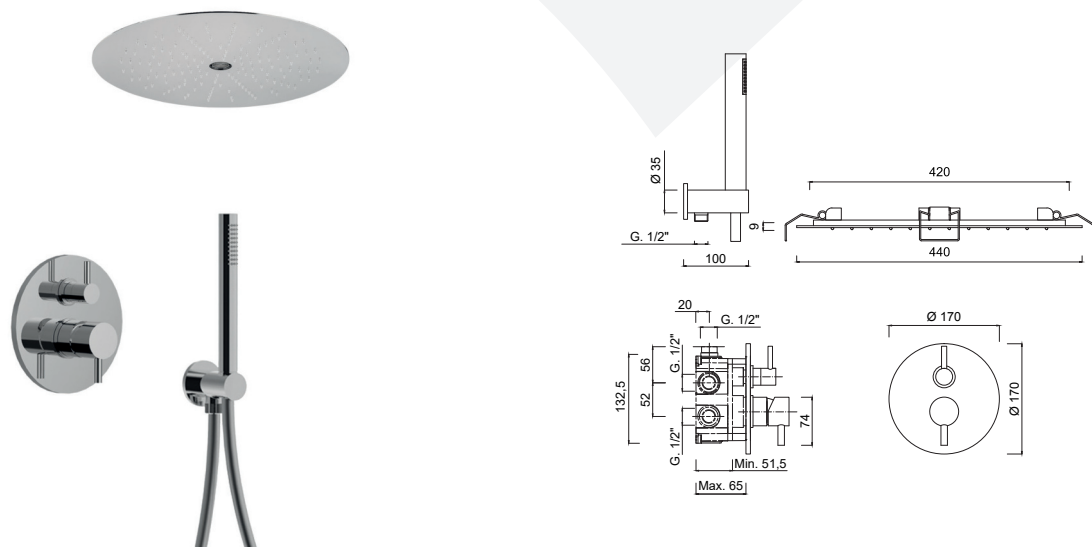

# MY FUTURE

5984

**Set doccia incasso monocomando con deviatore a rotazione, kit duplex, soffione incasso con fissaggio a molle, getto pioggia/laminare Ø 440.**

*Single-lever built-in shower set with rotating diverter, shower kit, Ø 440 built-in shower head with spring fixing, rain/laminar jet.*

*Ensemble de douche monocommande à encastrer avec inverseur rotatif, kit de douche, pomme de douche à encastrer Ø 440 avec fixation par ressort, jet pluie/laminaire.*

*Einhebel-UP-Brausegarnitur mit drehbarem Umsteller, Brauseset, UP-Brause Ø 440 mit Federbefestigung, Regen-/Laminarstrahl.*

*Conjunto de ducha monomando de empotrar con desviador giratorio, kit de ducha, rociador de empotrar Ø 440 con fijación por muelle, chorro lluvia/laminar.*

*Однорычажный встроенный душевой набор с поворотным переключателем, душевой набор, встроенный душ Ø 440 с пружинной насадкой, дождевая/ламинарная струя.*