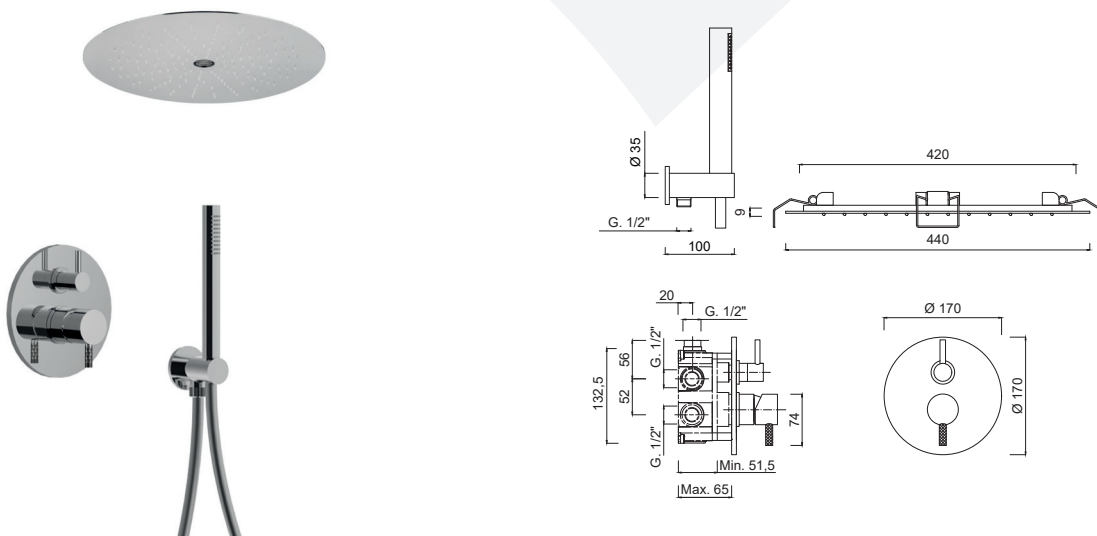

MY FUTURE

5984D

Cartuccia ceramica
Ceramic cartridge

3022

9 lt/min
Aeratore WATERSAVING, 9 Lt min
WATERSAVING aerator, 9 Lt per min

Inox
Inox

Sistema anticalcare
Anti-scale system

GG-BOX
5286 Box miscelatore doccia
Built-in shower mixer box

Cover
Cover

Fissaggio a molle
Spring fixing system

Getto laminare
Laminar

Set doccia incasso monocomando con deviatore a rotazione, kit duplex, soffione incasso con fissaggio a molle, getto pioggia/laminare Ø 440.

Single-lever built-in shower set with rotating diverter, shower kit, Ø 440 built-in shower head with spring fixing, rain/laminar jet.

Ensemble de douche monocommande à encastrer avec inverseur rotatif, kit de douche, pomme de douche à encastrer Ø 440 avec fixation par ressort, jet pluie/laminaire.

Einhebel-UP-Brausegarnitur mit drehbarem Umsteller, Brauseset, UP-Brause Ø 440 mit Federbefestigung, Regen-/Laminarstrahl.

Conjunto de ducha monomando de empotrar con desviador giratorio, kit de ducha, rociador de empotrar Ø 440 con fijación por muelle, chorro lluvia/laminar.

Однорычажный встроенный душевой набор с поворотным переключателем, душевой набор, встроенный душ Ø 440 с пружинной насадкой, дождевая/ламинарная струя.

Articolo	Note	CROMO	BO - NO	NKO	BROP - GF - CRN	O - OSP
5984D		✓	✓	✓	✓	✓

CROMO: Cromo / Chrome-Plated - **BO:** Bianco Opaco / Matt White - **NO:** Nero Opaco / Matt Black - **NKO:** Nikel Opaco / Matt Nikel - **BROP:** Brondo opaco / Matt Bronze - **GF:** Grafite / Graphite - **CRN:** Cromo nero / Chrome Black - **O:** Oro / Gold - **OSP:** Oro SPazzolato / Brushed Gold

Rubinetteria Giulini Giovanni srl

Via Salvo D'Acquisto, 22 - 28076 Pogno (No) Italy
Tel. +39 0322 97157 - www.giulini.it - info@giulini.it

Vendite Italia: italia@giulini.it / Tel. +39 0322 97157 - Vendite Export: export@giulini.it / Tel. +39 0322 97057