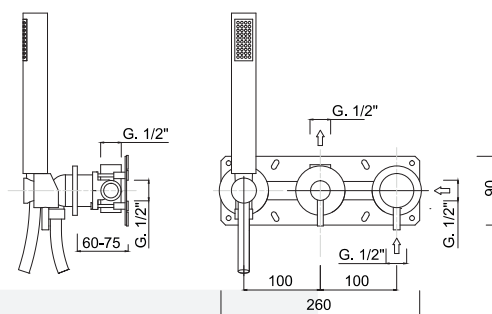

MY FUTURE

5986

Cartuccia ceramica
Ceramic cartridge

Aeratore WATERSAVING, 9 Lt min
WATERSAVING aerator, 9 Lt per min

Inox
Inox

Sistema anticalcare
Anti-scale system

Cover
Cover

Valvola di sicurezza
Safety valve

Box miscelatore doccia
Built-in shower mixer box

Set doccia incasso monocomando, deviatore a rotazione, kit duplex, braccio parete, soffione Inox Ø 250.

Single-lever built-in shower set, rotation diverter, shower kit, wall arm, Ø 250 stainless steel shower head.

Ensemble de douche à encastrer monocommande, inverseur rotatif, kit de douche, bras mural, pomme de douche inox Ø 250.

Einhebel-Einbau-Brausegarnitur, Rotationsumsteller, Duschset, Wandarm, Duschkopf aus Edelstahl Ø 250.

Ensemble de douche à encastrer monocommande, inverseur rotatif, kit de douche, bras mural, pomme de douche inox Ø 250.

Встраиваемый душевой набор однорычажный, поворотный переключатель, душевой набор, настенный кронштейн, душевая головка из нержавеющей стали Ø 250.