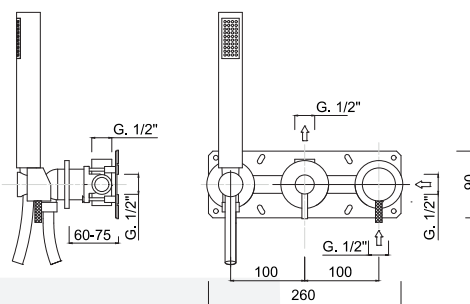

MY FUTURE

5986D

 Cartuccia ceramica
Ceramic cartridge

3022

 9 lt/min Aeratore WATERSAVING, 9 Lt min
WATERSAVING aerator, 9 Lt per min

 Inox
Inox

 Sistema anticalcare
Anti-scale system

 GG-BOX
5301 Box miscelatore doccia
Built-in shower mixer box

 Cover
Cover

 Valvola di sicurezza
Safety valve

Set doccia incasso monocomando, deviatore a rotazione, kit duplex, braccio parete, soffione Inox Ø 250.

Single-lever built-in shower set, rotation diverter, shower kit, wall arm, Ø 250 stainless steel shower head.

Ensemble de douche à encastrer monocommande, inverseur rotatif, kit de douche, bras mural, pomme de douche inox Ø 250.

Einhebel-Einbau-Brausegarnitur, Rotationsumsteller, Duschset, Wandarm, Duschkopf aus Edelstahl Ø 250.

Ensemble de douche à encastrer monocommande, inverseur rotatif, kit de douche, bras mural, pomme de douche inox Ø 250.

Встраиваемый душевой набор однорычажный, поворотный переключатель, душевой набор, настенный кронштейн, душевая головка из нержавеющей стали Ø 250.