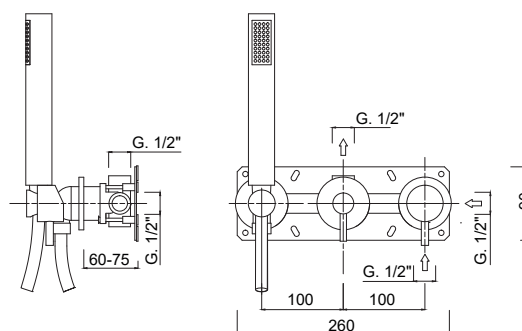

# MY FUTURE

5988

Cartuccia ceramica  
Ceramic cartridge

Aeratore WATERSAVING, 9 Lt min  
WATERSAVING aerator, 9 Lt per min

Inox  
Inox

Sistema anticalcare  
Anti-scale system

Cover  
Cover

Valvola di sicurezza  
Safety valve

Box miscelatore doccia  
Built-in shower mixer box

## Set doccia incasso monocomando, deviatore a rotazione, kit duplex, soffione Inox a parete.

*Built-in single-lever shower set, rotation diverter, shower kit, wall-mounted stainless steel shower head.*