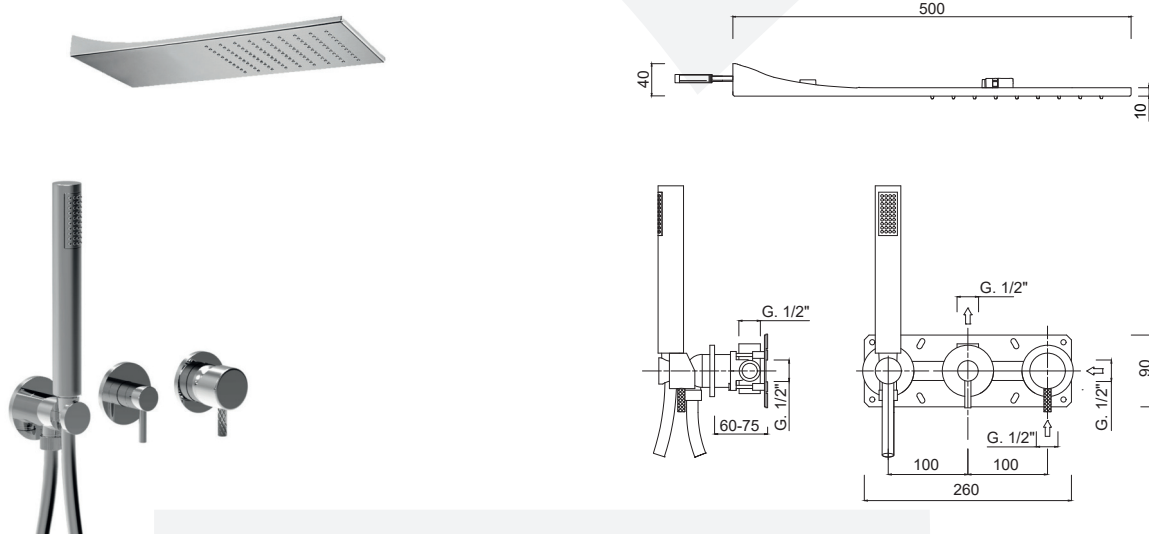

# MY FUTURE

5988D

 Cartuccia ceramica  
Ceramic cartridge

3022

 9 lt/min  
Aeratore WATERSAVING, 9 Lt min  
WATERSAVING aerator, 9 Lt per min

 Inox  
Inox

 Sistema anticalcare  
Anti-scale system

 GG-BOX  
5301 Box miscelatore doccia  
Built-in shower mixer box

 Cover  
Cover

 Valvola di sicurezza  
Safety valve

**Set doccia incasso monocomando, deviatore a rotazione, kit duplex, soffione Inox a parete.**

*Built-in single-lever shower set, rotation diverter, shower kit, wall-mounted stainless steel shower head.*

*Ensemble de douche à encastrer, monocommande, inverseur rotatif, kit de douche, pomme de douche murale en inox.*

*Einbau-Einhebel-Duschset, Rotationsumsteller, Duschset, Wandduschkopf aus Edelstahl.*

*Ensemble de douche à encastrer, monocommande, inverseur rotatif, kit de douche, pomme de douche murale en inox.*

*Встраиваемый однорычажный душевой набор, поворотный переключатель, душевой набор, настенная душевая лейка из нержавеющей стали.*

Articolo	Note	CROMO	BO - NO	NKO	BROP - GF - CRN	O - OSP
5988D		✓	✓	✓	✓	✓