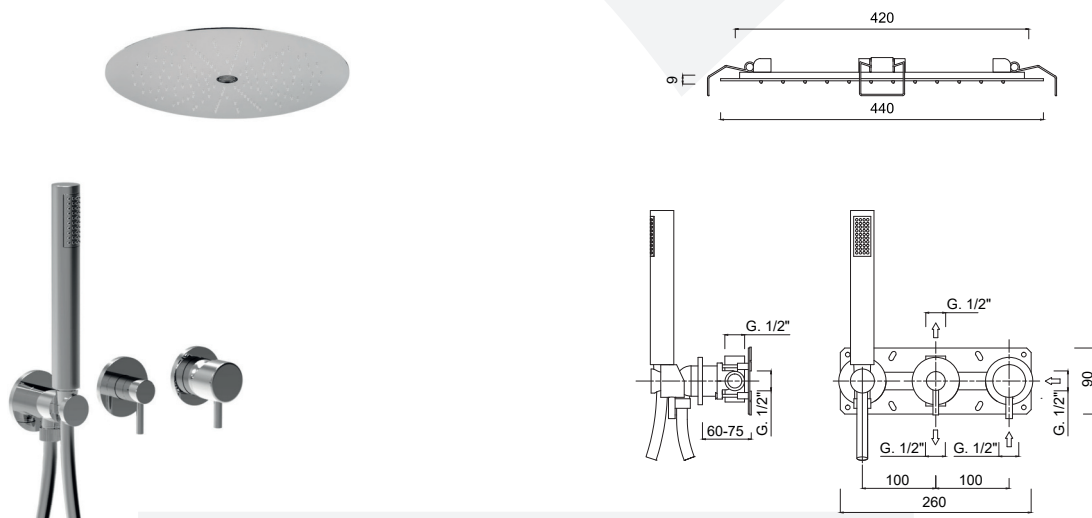

MY FUTURE

5989

Cartuccia ceramica
Ceramic cartridge

9 lt/min Aeratore WATERSAVING, 9 Lt min
WATERSAVING aerator, 9 Lt per min

Inox
Inox

Sistema anticalcare
Anti-scale system

Cover
Cover

Getto laminare
Laminar

Fissaggio a molle
Spring fixing system

Set doccia incasso monocomando, deviatore a rotazione, kit duplex, soffione incasso con fissaggio a molle pioggia/laminare Ø 440.

Single-lever built-in shower set, rotary diverter, shower kit, Ø 440 built-in shower head with spring fixing, rain/laminar function.

Mitigeur de douche à encastrer, inverseur rotatif, kit douche, pomme de douche à encastrer Ø 440 avec fixation par ressort, fonction pluie/laminaire.

Einhebel-Einbaubrausegarnitur, Drehumsteller, Brauseset, Einbaubrause Ø 440 mit Federbefestigung, Regen-/Laminarfunktion.

Conjunto de ducha monomando de empotrar, desviador giratorio, kit ducha, rociador de empotrar Ø 440 con fijación por resorte, función lluvia/laminar.

Однорычажный встраиваемый душевой набор, поворотный переключатель, душевой набор, встраиваемая душевая насадка Ø 440 с пружинным креплением, функция «дождь/ламинар».

Articolo	Note	CROMO	BO - NO	NKO	BROP - GF - CRN	O - OSP
5989		✓	✓	✓	✓	✓

CROMO: Cromo / Chrome-Plated - **BO:** Bianco Opaco / Matt White - **NO:** Nero Opaco / Matt Black - **NKO:** Nikel Opaco / Matt Nikel - **BROP:** Brondo opaco / Matt Bronze - **GF:** Grafite / Graphite - **CRN:** Cromo nero / Chrome Black - **O:** Oro / Gold - **OSP:** Oro SPazzolato / Brushed Gold

Rubinetteria Giulini Giovanni srl

Via Salvo D'Acquisto, 22 - 28076 Pogno (No) Italy
Tel. +39 0322 97157 - www.giulini.it - info@giulini.it

Vendite Italia: italia@giulini.it / Tel. +39 0322 97157 - Vendite Export: export@giulini.it / Tel. +39 0322 97057