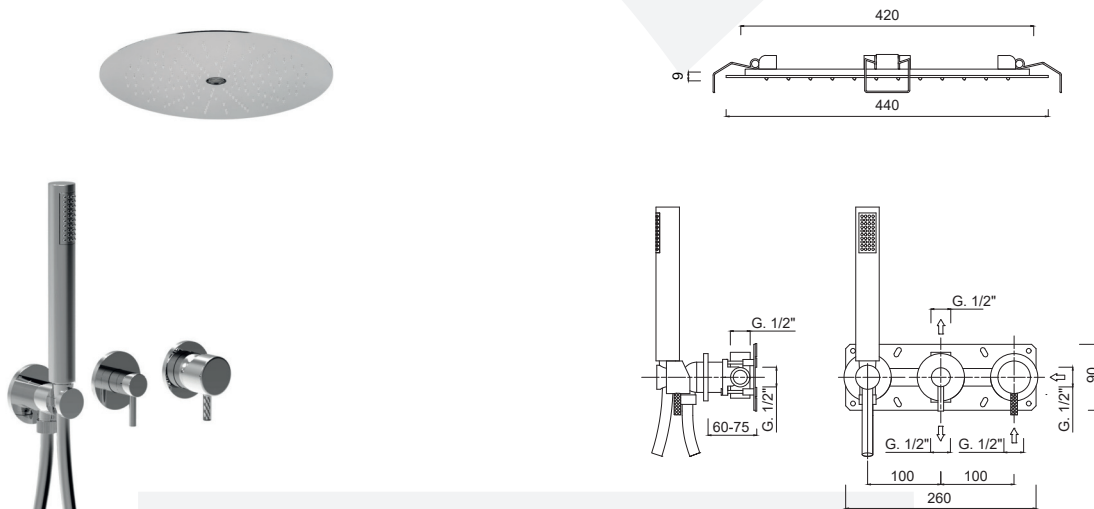

MY FUTURE

5989

Cartuccia ceramica
Ceramic cartridge

3022

9 lt/min Aeratore WATERSAVING, 9 Lt min
WATERSAVING aerator, 9 Lt per min

Inox
Inox

Sistema anticalcare
Anti-scale system

Cover
Cover

Fissaggio a molle
Spring fixing system

Getto laminare
Laminar

Set doccia incasso monocomando, deviatore a rotazione, kit duplex, soffione incasso con fissaggio a molle pioggia/laminare Ø 440.

Single-lever built-in shower set, rotary diverter, shower kit, Ø 440 built-in shower head with spring fixing, rain/laminar function.

Mitigeur de douche à encastrer, inverseur rotatif, kit douche, pomme de douche à encastrer Ø 440 avec fixation par ressort, fonction pluie/laminaire.

Einhebel-Einbaubrausegarnitur, Drehumsteller, Brauseset, Einbaubrause Ø 440 mit Federbefestigung, Regen-/Laminarfunktion.

Conjunto de ducha monomando de empotrar, desviador giratorio, kit ducha, rociador de empotrar Ø 440 con fijación por resorte, función lluvia/laminar.

Однорычажный встраиваемый душевой набор, поворотный переключатель, душевой набор, встраиваемая душевая насадка Ø 440 с пружинным креплением, функция «дождь/ламинар».

Articolo	Note	CROMO	BO - NO	NKO	BROP - GF - CRN	O - OSP
5989		✓	✓	✓	✓	✓

CROMO: Cromo / Chrome-Plated - **BO:** Bianco Opaco / Matt White - **NO:** Nero Opaco / Matt Black - **NKO:** Nikel Opaco / Matt Nikel - **BROP:** Brondo opaco / Matt Bronze - **GF:** Grafite / Graphite - **CRN:** Cromo nero / Chrome Black - **O:** Oro / Gold - **OSP:** Oro SPazzolato / Brushed Gold

Rubinetteria Giulini Giovanni srl

Via Salvo D'Acquisto, 22 - 28076 Pogno (No) Italy

Tel. +39 0322 97157 - www.giulini.it - info@giulini.it

Vendite Italia: italia@giulini.it / Tel. +39 0322 97157 - Vendite Export: export@giulini.it / Tel. +39 0322 97057