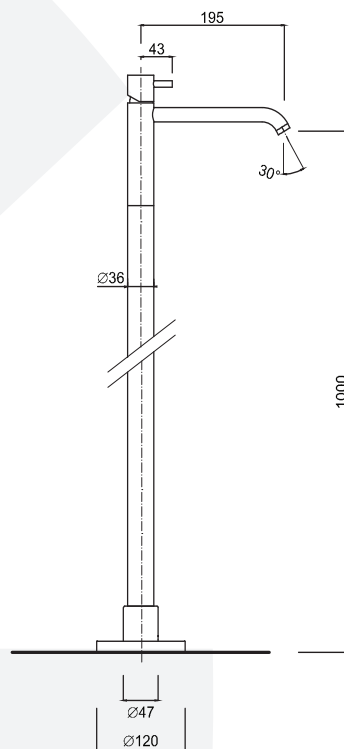

# MY FUTURE

5990

Cartuccia ceramica  
Ceramic cartridge

5 lt/min

Aeratore WATERSAVING, 5 Lt min  
WATERSAVING aerator, 5 Lt per min

Senza scarico  
Without pop-up waste

GG-BOX  
5300

Box a pavimento  
Floor mixer box

## Monocomando lavabo a pavimento.

Wash-basin single-lever mixer with floor pillar leg.

Mitigeur lavabo avec colonnette alimentation par le sol.

Waschtisch-Einhebelmischer mit Standfuss Schlauch.

Monomando lavabo con colonna a pavimento.

Однорычажный смеситель для раковины с напольной колонной.

Articolo	Note	CROMO	BO - NO	NKO	BROP - GF - CRN	O - OSP
5990		✓	✓	✓	✓	✓

**CROMO:** Cromo / Chrome-Plated - **BO:** Bianco Opaco / Matt White - **NO:** Nero Opaco / Matt Black - **NKO:** Nikel Opaco / Matt Nikel - **BROP:** Brondo opaco / Matt Bronze - **GF:** Grafite / Graphite - **CRN:** Cromo nero / Chrome Black - **O:** Oro / Gold - **OSP:** Oro SPazzolato / Brushed Gold