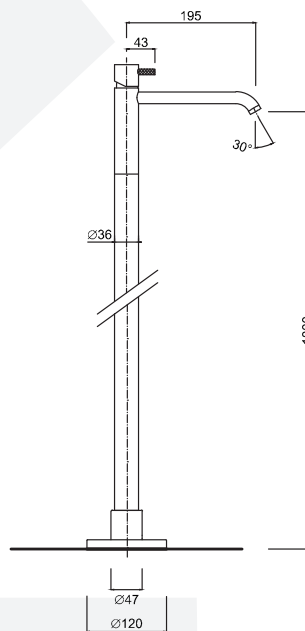

MY FUTURE

5990D

Cartuccia ceramica
Ceramic cartridge

3021FMG

Senza scarico
Without pop-up waste

Aeratore WATERSAVING, 5 Lt min
WATERSAVING aerator, 5 Lt per min

GG-BOX
5300 Box a pavimento
Floor mixer box

Monocomando lavabo a pavimento.

Wash-basin single-lever mixer with floor pillar leg.

Mitigeur lavabo avec colonnette alimentation par le sol.

Waschtisch- Einhebelmischer mit Standfuss Schlauch.

Monomando lavabo con colonna a pavimento.