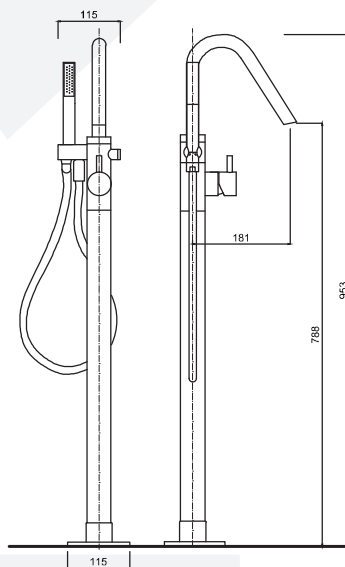

# MY FUTURE

5992

Cartuccia ceramica  
Ceramic cartridge

3022

Sistema anticalcare  
Anti-scale system

GG-BOX  
5300

Box a pavimento  
Floor mixer box

## Monocomando vasca da terra

Floor-standing single-lever bathtub mixer

Mitigeur de baignoire au sol

Bodenstehender Einhebel-Badewannenmischer

Mezclador monomando de bañera de pavimento

Смеситель для ванны напольный, однорычажный.

Articolo	Note	CROMO	BO - NO	NKO	BROP - GF - CRN	O - OSP
5992		✓	✓	✓	✓	✓

**CROMO:** Cromo / Chrome-Plated - **BO:** Bianco Opaco / Matt White - **NO:** Nero Opaco / Matt Black - **NKO:** Nikel Opaco / Matt Nikel - **BROP:** Brondo opaco / Matt Bronze - **GF:** Grafite / Graphite - **CRN:** Cromo nero / Chrome Black - **O:** Oro / Gold - **OSP:** Oro SPazzolato / Brushed Gold