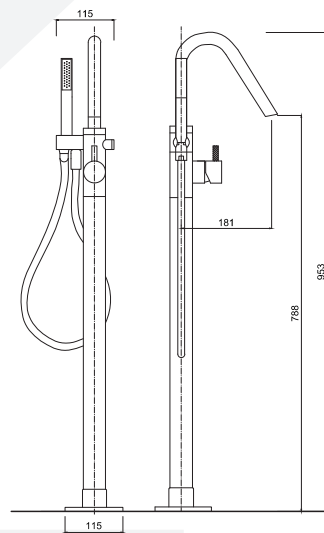

MY FUTURE

5992D

Cartuccia ceramica
Ceramic cartridge

Sistema anticalcare
Anti-scale system

Box a pavimento
Floor mixer box

Monocomando vasca da terra

Floor-standing single-lever bathtub mixer

Mitigeur de baignoire au sol

Bodenstehender Einhebel-Badewannenmischer

Mezclador monomando de bañera de pavimento

Смеситель для ванны напольный, однорычажный.

Articolo	Note	CROMO	BO - NO	NKO	BROP - GF - CRN	O - OSP
5992D		✓	✓	✓	✓	✓

CROMO: Cromo / Chrome-Plated - **BO:** Bianco Opaco / Matt White - **NO:** Nero Opaco / Matt Black - **NKO:** Nikel Opaco / Matt Nikel - **BROP:** Brondo opaco / Matt Bronze - **GF:** Grafite / Graphite - **CRN:** Cromo nero / Chrome Black - **O:** Oro / Gold - **OSP:** Oro SPazzolato / Brushed Gold