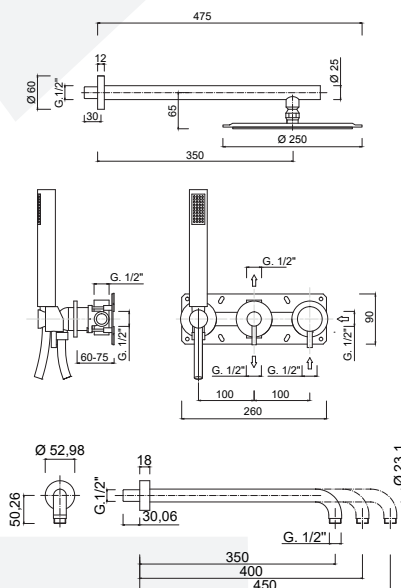

MY FUTURE

5993

Cartuccia ceramica
Ceramic cartridge

3022

9 lt/min
Aeratore WATERSAVING, 9 Lt min
WATERSAVING aerator, 9 Lt per min

Inox
Inox

Sistema anticalcare
Anti-scale system

Cover
Cover

Valvola di sicurezza
Safety valve

GG-BOX
5302
Box miscelatore doccia
Built-in shower mixer box

Set doccia incasso monocomando, deviatore a rotazione, kit duplex, bocca parete, braccio a parete, soffione inox Ø 250.

Built-in single-lever shower set, rotation diverter, shower kit, wall spout, wall arm, Ø 250 stainless steel shower head.

Ensemble de douche à encastrer monocommande, inverseur rotatif, kit de douche, bec mural, bras mural, pomme de douche inox Ø 250.

UP-Einhebeluschset, Drehumsteller, Duschset, Wandauslauf, Wandarm, Duschkopf aus Edelstahl Ø 250.

Conjunto de ducha monomando encastrable, desviador de rotación, kit de ducha, caño de pared, brazo de pared, rociador de acero inoxidable Ø 250.

Встраиваемый однорычажный душевой набор, поворотный переключатель, душевой набор, настенный излив, настенный кронштейн, душевая головка из нержавеющей стали Ø 250.

Articolo	Note	CROMO	BO - NO	NKO	BROP - GF - CRN	O - OSP
5993		✓	✓	✓	✓	✓

CROMO: Cromo / Chrome-Plated - **BO:** Bianco Opaco / Matt White - **NO:** Nero Opaco / Matt Black - **NKO:** Nikel Opaco / Matt Nikel - **BROP:** Brondo opaco / Matt Bronze - **GF:** Grafite / Graphite - **CRN:** Cromo nero / Chrome Black - **O:** Oro / Gold - **OSP:** Oro SPazzolato / Brushed Gold

RubINETTERIA Giulini Giovanni srl

Via Salvo D'Acquisto, 22 - 28076 Poggio (No) Italy
Tel. +39 0322 97157 - www.giulini.it - info@giulini.it

Vendite Italia: italia@giulini.it / Tel. +39 0322 97157 - Vendite Export: export@giulini.it / Tel. +39 0322 97057