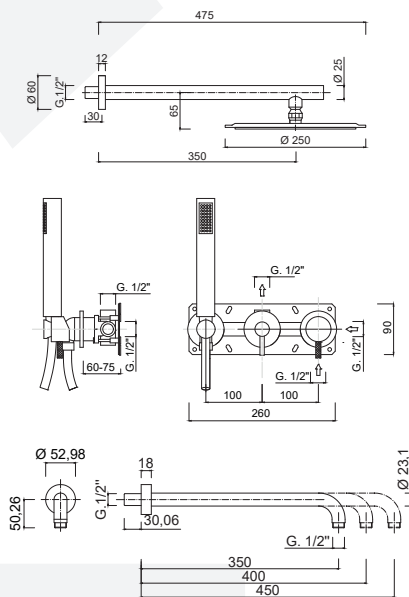

# MY FUTURE

5993D

 Cartuccia ceramica  
Ceramic cartridge

3022

 9 lt/min  
Aeratore WATERSAVING, 9 Lt min  
WATERSAVING aerator, 9 Lt per min

 Inox  
Inox

 Sistema anticalcare  
Anti-scale system

 GG-BOX  
5302 Box miscelatore doccia  
Built-in shower mixer box

 Cover  
Cover

**Set doccia incasso monocomando, deviatore a rotazione, kit duplex, bocca parete, braccio a parete, soffione inox Ø 250.**

*Built-in single-lever shower set, rotation diverter, shower kit, wall spout, wall arm, Ø 250 stainless steel shower head.*

*Ensemble de douche à encastrer monocommande, inverseur rotatif, kit de douche, bec mural, bras mural, pomme de douche inox Ø 250.*

*UP-Einhebel-duschset, Drehumsteller, Duschset, Wandauslauf, Wandarm, Duschkopf aus Edelstahl Ø 250.*

*Conjunto de ducha monomando encastrable, desviador de rotación, kit de ducha, caño de pared, brazo de pared, rociador de acero inoxidable Ø 250.*

*Встраиваемый однорычажный душевой набор, поворотный переключатель, душевой набор, настенный излив, настенный кронштейн, душевая головка из нержавеющей стали Ø 250.*