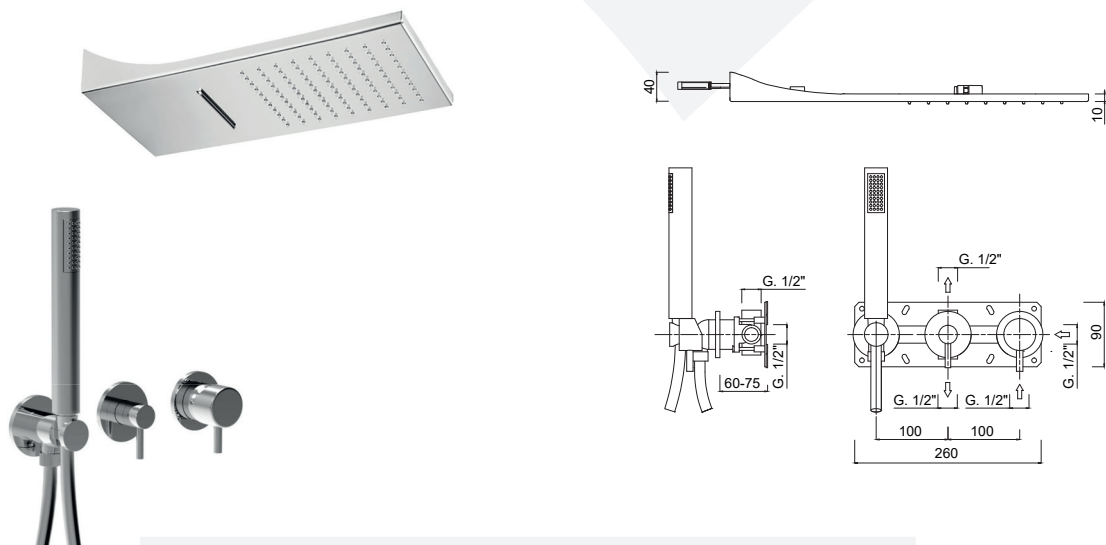

MY FUTURE

5994

Cartuccia ceramica
Ceramic cartridge

Inox
Inox

Sistema anticalcare
Anti-scale system

Cover
Cover

Cascata
Waterfall

GG-BOX
5302

Box miscelatore doccia
Built-in shower mixer box

Set doccia incasso monocomando, deviatore a rotazione, kit duplex, soffione parete pioggia/cascata.

Ensemble de douche à encastrer, monocommande, inverseur rotatif, kit de douche, pomme de douche murale pluie/cascade.

Ensemble de douche à encastrer, monocommande, inverseur rotatif, kit de douche, pomme de douche murale pluie/cascade.

UP-Einhebel-Duschset, Drehumsteller, Duschset, wandmontierter Regen-/Wasserfall-Duschkopf.

Conjunto de ducha monomando encastrable, desviador de rotación, kit dúplex, rociador de pared tipo lluvia/cascada.

Встроенный однорычажный душевой набор, поворотный переключатель, душевой набор, настенный душ с дождевым/водопадным душем.