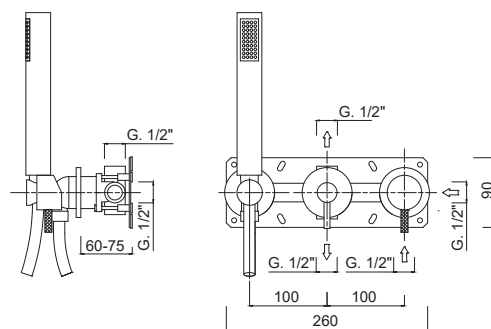

MY FUTURE

5994D

3022

Set doccia incasso monocomando, deviatore a rotazione, kit duplex, soffione parete pioggia/cascata.

Ensemble de douche à encastrer, monocommande, inverseur rotatif, kit de douche, pomme de douche murale pluie/cascade.