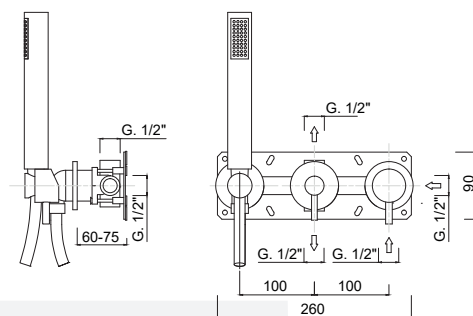

MY FUTURE

5998

Set doccia incasso monocomando, deviatore a rotazione, kit duplex, soffione incasso a cornice pioggia/cascata 430x430.

Built-in single-lever shower set, rotating diverter, shower kit, 430x430 built-in shower head with frame, rain/waterfall functions.

Mitigeur de douche à encastrer, inverseur rotatif, kit de douche, pomme de douche à encastrer 430x430 avec cadre, fonctions pluie/cascade.

UP-Einhebel-duschset, Drehumsteller, Duschset, 430x430 UPduschkopf mit Rahmen, Regen-/Wasserfall/.

Conjunto de ducha monomando encastrable, desviador giratorio, kit de ducha, rociador de ducha de encastre 430x430 con marco, funciones lluvia/cascada.

Встроенный однорычажный душевой набор, поворотный переключатель, душевой набор, встроенная душевая насадка 430x430 с рамкой, функции дождя/водопада.