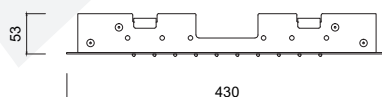

MY FUTURE

5998

Set doccia incasso monocomando, deviatore a rotazione, kit duplex, soffione incasso a cornice pioggia/cascata 430x430.

Built-in single-lever shower set, rotating diverter, shower kit, 430x430 built-in shower head with frame, rain/waterfall functions.

Mitigeur de douche à encastrer, inverseur rotatif, kit de douche, pomme de douche à encastrer 430x430 avec cadre, fonctions pluie/cascade.

UP-Einhebel-duschset, Drehumsteller, Duschset, 430x430 UPduschkopf mit Rahmen, Regen-/Wasserfall/.

Conjunto de ducha monomando encastrable, desviador giratorio, kit de ducha, rociador de ducha de encastre 430x430 con marco, funciones lluvia/cascada.

Встроенный однорычажный душевой набор, поворотный переключатель, душевой набор, встроенная душевая насадка 430x430 с рамкой, функции дождя/водопада.