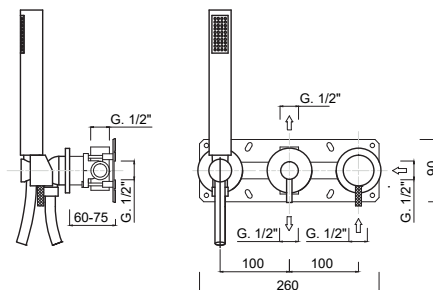

# MY FUTURE

5998D

3022

**Set doccia incasso monocomando, deviatore a rotazione, kit duplex, soffione incasso a cornice pioggia/cascata 430x430.**

*Built-in single-lever shower set, rotating diverter, shower kit, 430x430 built-in shower head with frame, rain/waterfall functions.*

*Mitigeur de douche à encastrer, inverseur rotatif, kit de douche, pomme de douche à encastrer 430x430 avec cadre, fonctions pluie/cascade.*

*UP-Einhebel-duschset, Drehumsteller, Duschset, 430x430 UPduschkopf mit Rahmen, Regen-/Wasserfall.*

*Conjunto de ducha monomando encastrable, desviador giratorio, kit de ducha, rociador de ducha de encastre 430x430 con marco, funciones lluvia/cascada.*

*Встроенный однорычажный душевой набор, поворотный переключатель, душевой набор, встроенная душевая насадка 430x430 с рамкой, функции дождя/водопада.*