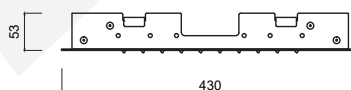

# MY FUTURE

5998D

3022

**Set doccia incasso monocomando, deviatore a rotazione, kit duplex, soffione incasso a cornice pioggia/cascata 430x430.**

*Built-in single-lever shower set, rotating diverter, shower kit, 430x430 built-in shower head with frame, rain/waterfall functions.*

*Mitigeur de douche à encastrer, inverseur rotatif, kit de douche, pomme de douche à encastrer 430x430 avec cadre, fonctions pluie/cascade.*

*UP-Einhebel-duschset, Drehumsteller, Duschset, 430x430 UPduschkopf mit Rahmen, Regen-/Wasserfall.*

*Conjunto de ducha monomando encastrable, desviador giratorio, kit de ducha, rociador de ducha de encastre 430x430 con marco, funciones lluvia/cascada.*

*Встроенный однорычажный душевой набор, поворотный переключатель, душевой набор, встроенная душевая насадка 430x430 с рамкой, функции дождя/водопада.*