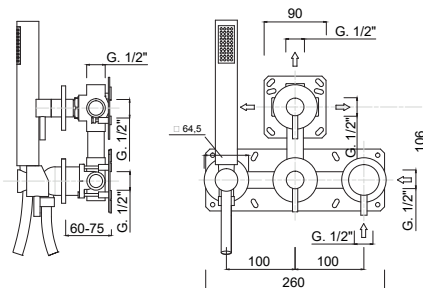

# MY FUTURE

5999

**Set doccia incasso monocomando, deviatore a rotazione, kit duplex, soffione incasso a cornice pioggia/cascata/nebulizzatori 600x400**

*Built-in single-lever shower set, rotary diverter, shower kit, 600x400 built-in shower head with frame, rain/waterfall/spray functions.*

*Mitigeur de douche à encastrer, inverseur rotatif, kit de douche, pomme de douche à encastrer 600x400 avec cadre, fonctions pluie/cascade/jet.*

*UP-Einhebel-duschset, Drehumsteller, Duschset, 600x400 UP-duschkopf mit Rahmen, Regen-/Wasserfall-/Sprühfunktion.*

*Conjunto de ducha monomando encastrable, desviador giratorio, kit de ducha, rociador de ducha de encastre 600x400 con marco, funciones lluvia/cascada/caño.*

*Встроенный однорычажный душевой набор, поворотный переключатель, душевой набор, встроенная душевая насадка 600x400 с рамкой, функция дождь/водопад/струя.*