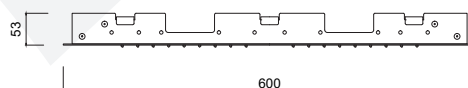

# MY FUTURE

5999

**Set doccia incasso monocomando, deviatore a rotazione, kit duplex, soffione incasso a cornice pioggia/cascata/nebulizzatori 600x400**

*Built-in single-lever shower set, rotary diverter, shower kit, 600x400 built-in shower head with frame, rain/waterfall/spray functions.*

*Mitigeur de douche à encastrer, inverseur rotatif, kit de douche, pomme de douche à encastrer 600x400 avec cadre, fonctions pluie/cascade/jet.*

*UP-Einhebel-duschset, Drehumsteller, Duschset, 600x400 UP-duschkopf mit Rahmen, Regen-/Wasserfall-/Sprühfunktion.*

*Conjunto de ducha monomando encastrable, desviador giratorio, kit de ducha, rociador de ducha de encastre 600x400 con marco, funciones lluvia/cascada/caño.*

*Встроенный однорычажный душевой набор, поворотный переключатель, душевой набор, встроенная душевая насадка 600x400 с рамкой, функция дождь/водопад/струя.*