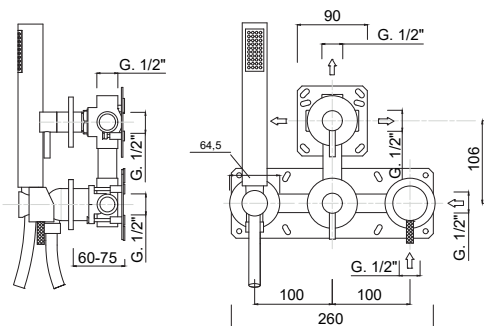

MY FUTURE

5999D

 Cartuccia ceramica
Ceramic cartridge

3022

 9 lt/min
Aeratore WATERSAVING, 9 Lt min
WATERSAVING aerator, 9 Lt per min

 Inox
Inox

 Sistema anticalcare
Anti-scale system

 GG-BOX
5304 Box miscelatore doccia
Built-in shower mixer box

 Cover
Cover

 Cascata
Waterfall

 Cornice
Frame

Set doccia incasso monocomando, deviatore a rotazione, kit duplex, soffione incasso a cornice pioggia/cascata/nebulizzatori 600x400

Built-in single-lever shower set, rotary diverter, shower kit, 600x400 built-in shower head with frame, rain/waterfall/spray functions.

Mitigeur de douche à encastrer, inverseur rotatif, kit de douche, pomme de douche à encastrer 600x400 avec cadre, fonctions pluie/cascade/jet.

UP-Einhebel-duschset, Drehumsteller, Duschset, 600x400 UPduschkopf mit Rahmen, Regen-/Wasserfall-/Sprühfunktion.