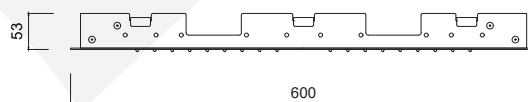

MY FUTURE

5999D

 Cartuccia ceramica
Ceramic cartridge

3022

 9 lt/min
Aeratore WATERSAVING, 9 Lt min
WATERSAVING aerator, 9 Lt per min

 Inox
Inox

 Sistema anticalcare
Anti-scale system

 GG-BOX
5304 Box miscelatore doccia
Built-in shower mixer box

 Cover
Cover

 Cascata
Waterfall

 Cornice
Frame

Set doccia incasso monocomando, deviatore a rotazione, kit duplex, soffione incasso a cornice pioggia/cascata/nebulizzatori 600x400

Built-in single-lever shower set, rotary diverter, shower kit, 600x400 built-in shower head with frame, rain/waterfall/spray functions.

Mitigeur de douche à encastrer, inverseur rotatif, kit de douche, pomme de douche à encastrer 600x400 avec cadre, fonctions pluie/cascade/jet.

UP-Einhebel-duschset, Drehumsteller, Duschset, 600x400 UPduschkopf mit Rahmen, Regen-/Wasserfall-/Sprühfunktion.

Conjunto de ducha monomando encastrable, desviador giratorio, kit de ducha, rociador de ducha de encastre 600x400 con marco, funciones lluvia/cascada/caño.

Встроенный однорычажный душевой набор, поворотный переключатель, душевой набор, встраиваемый верхний душ 600x400 с рамой, функция дождь/водопад/струя.