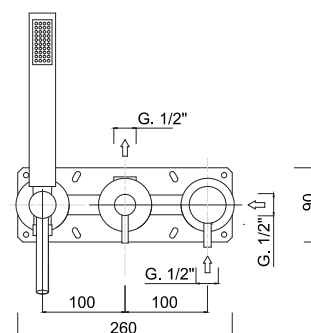

MY FUTURE

59X5301

Monocomando doccia incasso, deviatore a rotazione, kit duplex integrato, 1 uscita libera

Built-in single-lever shower mixer with rotating diverter, integrated shower kit, 1 free outlet

Mitigeur de douche à encastrer avec inverseur rotatif, kit de douche intégré, 1 sortie libre

Einbau-Einhand-Brausebatterie mit drehbarem Umsteller, integriertem Brauseset, 1 freier Ausgang

Mezclador monomando de ducha empotrado con desviador giratorio, kit de ducha integrado, 1 salida libre

Встраиваемый однорычажный смеситель для душа с поворотным переключателем, встроенным душевым набором, 1 свободный излив

Articolo	Note	CROMO	BO - NO	NKO	BROP - GF - CRN	O - OSP
59X5301		✓	✓	✓	✓	✓

CROMO: Cromo / Chrome-Plated - **BO:** Bianco Opaco / Matt White - **NO:** Nero Opaco / Matt Black - **NKO:** Nikel Opaco / Matt Nikel - **BROP:** Brondo opaco / Matt Bronze - **GF:** Grafite / Graphite - **CRN:** Cromo nero / Chrome Black - **O:** Oro / Gold - **OSP:** Oro SPazzolato / Brushed Gold

Rubinetteria Giulini Giovanni srl

Via Salvo D'Acquisto, 22 - 28076 Pogno (No) Italy
Tel. +39 0322 97157 - www.giulini.it - info@giulini.it

Vendite Italia: italia@giulini.it / Tel. +39 0322 97157 - Vendite Export: export@giulini.it / Tel. +39 0322 97057