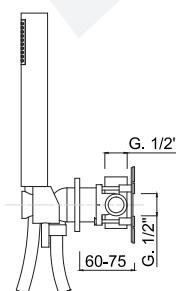

MY FUTURE

59X5301

Monocomando doccia incasso, deviatore a rotazione, kit duplex integrato, 1 uscita libera

Built-in single-lever shower mixer with rotating diverter, integrated shower kit, 1 free outlet

Mitigeur de douche à encastrer avec inverseur rotatif, kit de douche intégré, 1 sortie libre

Einbau-Einhand-Brausebatterie mit drehbarem Umsteller, integriertem Brauseset, 1 freier Ausgang

Mezclador monomando de ducha empotrado con desviador giratorio, kit de ducha integrado, 1 salida libre

Встраиваемый однорычажный смеситель для душа с поворотным переключателем, встроенным душевым набором, 1 свободный излив

Articolo	Note	CROMO	BO - NO	NKO	BROP - GF - CRN	O - OSP
59X5301		✓	✓	✓	✓	✓

CROMO: Cromo / Chrome-Plated - **BO:** Bianco Opaco / Matt White - **NO:** Nero Opaco / Matt Black - **NKO:** Nikel Opaco / Matt Nikel - **BROP:** Brondo opaco / Matt Bronze - **GF:** Grafite / Graphite - **CRN:** Cromo nero / Chrome Black - **O:** Oro / Gold - **OSP:** Oro SPazzolato / Brushed Gold

Rubinetteria Giulini Giovanni srl

Via Salvo D'Acquisto, 22 - 28076 Pogno (No) Italy
Tel. +39 0322 97157 - www.giulini.it - info@giulini.it

Vendite Italia: italia@giulini.it / Tel. +39 0322 97157 - Vendite Export: export@giulini.it / Tel. +39 0322 97057