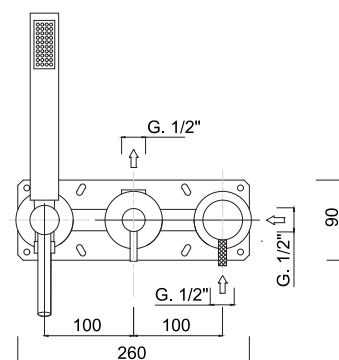

MY FUTURE

59X5301D

Cartuccia ceramica
Ceramic cartridge

Cover
Cover

Deviatore 2 vie - 1 entrata 1 uscite
2-way diverter - 1 inlet 1 outlets

GG-BOX
5301 Box miscelatore doccia
Built-in shower mixer box

Monocomando doccia incasso, deviatore a rotazione, kit duplex integrato, 1 uscita libera

Built-in single-lever shower mixer with rotating diverter, integrated shower kit, 1 free outlet

Mitigeur de douche à encastrer avec inverseur rotatif, kit de douche intégré, 1 sortie libre

UP-Einhand-Brausebatterie mit drehbarem Umsteller, integriertem Brauseset, 1 freier Ausgänge

Mezclador monomando de ducha empotrado con desviador giratorio, kit de ducha integrado, 1 salida libre

Встраиваемый однорычажный смеситель для душа с поворотным переключателем, встроенным душевым набором, 1 свободный выпуск

Articolo	Note	CROMO	BO - NO	NKO	BROP - GF - CRN	O - OSP
59X5301D		✓	✓	✓	✓	✓

CROMO: Cromo / Chrome-Plated - **BO:** Bianco Opaco / Matt White - **NO:** Nero Opaco / Matt Black - **NKO:** Nikel Opaco / Matt Nikel - **BROP:** Brondo opaco / Matt Bronze - **GF:** Grafite / Graphite - **CRN:** Cromo nero / Chrome Black - **O:** Oro / Gold - **OSP:** Oro SPazzolato / Brushed Gold