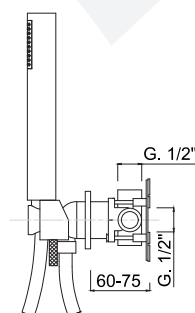

MY FUTURE

59X5301D

Cartuccia ceramica
Ceramic cartridge

Cover
Cover

Deviatore 2 vie - 1 entrata 1 uscite
2-way diverter - 1 inlet 1 outlets

GG-BOX
5301 Box miscelatore doccia
Built-in shower mixer box

Monocomando doccia incasso, deviatore a rotazione, kit duplex integrato, 1 uscita libera