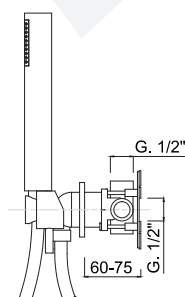

MY FUTURE

59X5302

Monocomando doccia incasso, deviatore a rotazione, kit duplex integrato, 2 uscite libere

Built-in single-lever shower mixer with rotating diverter, integrated shower kit, 2 free outlets

Встраиваемый однорычажный смеситель для душа с поворотным переключателем, встроенным душевым набором, 2 свободных выхода

Articolo	Note	CROMO	BO - NO	NKO	BROP - GF - CRN	O - OSP
59X5302		✓	✓	✓	✓	✓

CROMO: Cromo / Chrome-Plated - **BO:** Bianco Opaco / Matt White - **NO:** Nero Opaco / Matt Black - **NKO:** Nikel Opaco / Matt Nikel - **BROP:** Brondo opaco / Matt Bronze - **GF:** Grafite / Graphite - **CRN:** Cromo nero / Chrome Black - **O:** Oro / Gold - **OSP:** Oro SPazzolato / Brushed Gold