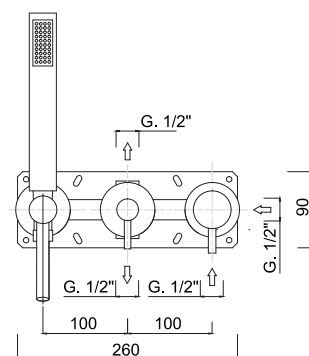

MY FUTURE

59X5302

Monocomando doccia incasso, deviatore a rotazione, kit duplex integrato, 2 uscite libere

Built-in single-lever shower mixer with rotating diverter, integrated shower kit, 2 free outlets

Mitigeur de douche à encastrer avec inverseur rotatif, kit de douche intégré, 2 sorties libres

UP-Einhand-Brausebatterie mit drehbarem Umsteller, integriertem Brauseset, 2 freier Ausgänge

Mezclador monomando de ducha empotrado con desviador giratorio, kit de ducha integrado, 2 salidas libres

Встраиваемый однорычажный смеситель для душа с поворотным переключателем, встроенным душевым набором, 2 свободных выхода

Articolo	Note	CROMO	BO - NO	NKO	BROP - GF - CRN	O - OSP
59X5302		✓	✓	✓	✓	✓

CROMO: Cromo / Chrome-Plated - **BO:** Bianco Opaco / Matt White - **NO:** Nero Opaco / Matt Black - **NKO:** Nikel Opaco / Matt Nikel - **BROP:** Brondo opaco / Matt Bronze - **GF:** Grafite / Graphite - **CRN:** Cromo nero / Chrome Black - **O:** Oro / Gold - **OSP:** Oro SPazzolato / Brushed Gold