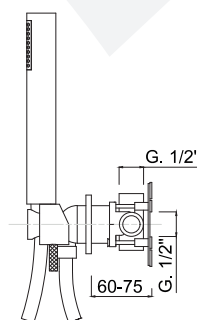

MY FUTURE

59X5302D

Cartuccia ceramica
Ceramic cartridge

Cover
Cover

Deviatore 3 vie - 1 entrata 2 uscite
3-way diverter - 1 inlet 2 outlets

Monocomando doccia incasso, deviatore a rotazione, kit duplex integrato, 2 uscite libere.

Built-in single-lever shower mixer with rotating diverter, integrated shower kit, 2 free outlets.

Mitigeur de douche à encastrer avec inverseur rotatif, kit de douche intégré, 2 sorties libres.

UP-Einhand-Brausebatterie mit drehbarem Umsteller, integriertem Brauseset, 2 freier Ausgänge.

Mezclador monomando de ducha empotrado con desviador giratorio, kit de ducha integrado, 2 salidas libres.

Встраиваемый однорычажный смеситель для душа с поворотным переключателем, встроенным душевым набором, 2 свободных выхода.

Articolo	Note	CROMO	BO - NO	NKO	BROP - GF - CRN	O - OSP
59X5302D		✓	✓	✓	✓	✓

CROMO: Cromo / Chrome-Plated - **BO:** Bianco Opaco / Matt White - **NO:** Nero Opaco / Matt Black - **NKO:** Nikel Opaco / Matt Nikel - **BROP:** Brondo opaco / Matt Bronze - **GF:** Grafite / Graphite - **CRN:** Cromo nero / Chrome Black - **O:** Oro / Gold - **OSP:** Oro SPazzolato / Brushed Gold

Rubinetteria Giulini Giovanni srl

Via Salvo D'Acquisto, 22 - 28076 Pogno (No) Italy
Tel. +39 0322 97157 - www.giulini.it - info@giulini.it

Vendite Italia: italia@giulini.it / Tel. +39 0322 97157 - Vendite Export: export@giulini.it / Tel. +39 0322 97057