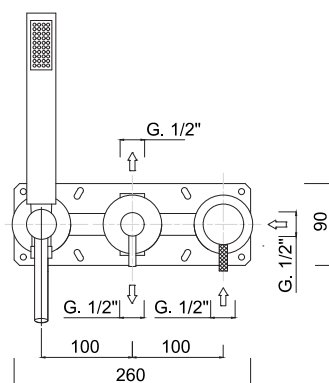

MY FUTURE

59X5302D

Cartuccia ceramica
Ceramic cartridge

Cover
Cover

Deviatore 3 vie - 1 entrata 2 uscite
3-way diverter - 1 inlet 2 outlets

Monocomando doccia incasso, deviatore a rotazione, kit duplex integrato, 2 uscite libere.

Built-in single-lever shower mixer with rotating diverter, integrated shower kit, 2 free outlets.

Mitigeur de douche à encastrer avec inverseur rotatif, kit de douche intégré, 2 sorties libres.

UP-Einhand-Brausebatterie mit drehbarem Umsteller, integriertem Brauseset, 2 freier Ausgänge.

Mezclador monomando de ducha empotrado con desviador giratorio, kit de ducha integrado, 2 salidas libres.

Встраиваемый однорычажный смеситель для душа с поворотным переключателем, встроенным душевым набором, 2 свободных выхода.

Articolo	Note	CROMO	BO - NO	NKO	BROP - GF - CRN	O - OSP
59X5302D		✓	✓	✓	✓	✓

CROMO: Cromo / Chrome-Plated - **BO:** Bianco Opaco / Matt White - **NO:** Nero Opaco / Matt Black - **NKO:** Nikel Opaco / Matt Nikel - **BROP:** Brondo opaco / Matt Bronze - **GF:** Grafite / Graphite - **CRN:** Cromo nero / Chrome Black - **O:** Oro / Gold - **OSP:** Oro SPazzolato / Brushed Gold

Rubinetteria Giulini Giovanni srl

Via Salvo D'Acquisto, 22 - 28076 Pogno (No) Italy
Tel. +39 0322 97157 - www.giulini.it - info@giulini.it

Vendite Italia: italia@giulini.it / Tel. +39 0322 97157 - Vendite Export: export@giulini.it / Tel. +39 0322 97057