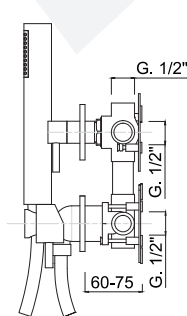

MY FUTURE

59X5304

Cartuccia ceramica
Ceramic cartridge

Cover
Cover

Deviatore 4 vie-1 entrate 3 uscite
4-way diverter - 1 inlet and 3 outlets

Box miscelatore doccia
Built-in shower mixer box

Monocomando doccia incasso, deviatore a rotazione, kit duplex integrato, 3 uscite libere