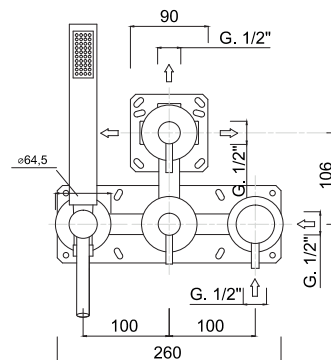

MY FUTURE

59X5304

Cartuccia ceramica
Ceramic cartridge

Cover
Cover

Deviatore 4 vie-1 entrate 3 uscite
4-way diverter - 1 inlet and 3 outlets

Box miscelatore doccia
Built-in shower mixer box

Monocomando doccia incasso, deviatore a rotazione, kit duplex integrato, 3 uscite libere

Built-in single-lever shower mixer with rotating diverter, integrated shower kit, 3 free outlets

Mitigeur de douche à encastrer avec inverseur rotatif, kit de douche intégré, 3 sorties libres

UP-Einhand-Brausebatterie mit drehbarem Umsteller, integriertem Brauseset, 3 freier Ausgänge

Mezclador monomando de ducha empotrado con desviador giratorio, kit de ducha integrado, 3 salidas libres

Встраиваемый однорычажный смеситель для душа с поворотным переключателем, встроенным душевым набором, 3 свободных выхода

Articolo	Note	CROMO	BO - NO	NKO	BROP - GF - CRN	O - OSP
59X5304		✓	✓	✓	✓	✓

CROMO: Cromo / Chrome-Plated - **BO:** Bianco Opaco / Matt White - **NO:** Nero Opaco / Matt Black - **NKO:** Nikel Opaco / Matt Nikel - **BROP:** Brondo opaco / Matt Bronze - **GF:** Grafite / Graphite - **CRN:** Cromo nero / Chrome Black - **O:** Oro / Gold - **OSP:** Oro SPazzolato / Brushed Gold