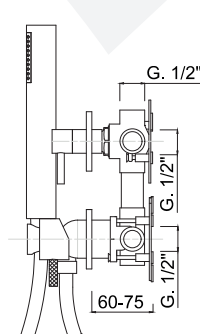

MY FUTURE

59X5304D

Cartuccia ceramica
Ceramic cartridge

Cover
Cover

Deviatore 4 vie-1 entrate 3 uscite
4-way diverter -1 inlet and 3 outlets

Monocomando doccia incasso, deviatore a rotazione, kit duplex integrato, 3 uscite libere.

Built-in single-lever shower mixer with rotating diverter, integrated shower kit, 3 free outlets.

Mitigeur de douche à encastrer avec inverseur rotatif, kit de douche intégré, 3 sorties libres.

UP-Einhand-Brausebatterie mit drehbarem Umsteller, integriertem Brauseset, 3 freier Ausgänge.

Mezclador monomando de ducha empotrado con desviador giratorio, kit de ducha integrado, 3 salidas libres.

Встраиваемый однорычажный смеситель для душа с поворотным переключателем, встроенным душевым набором, 3 свободных выхода

Articolo	Note	CROMO	BO - NO	NKO	BROP - GF - CRN	O - OSP
59X5304D		✓	✓	✓	✓	✓

CROMO: Cromo / Chrome-Plated - **BO:** Bianco Opaco / Matt White - **NO:** Nero Opaco / Matt Black - **NKO:** Nikel Opaco / Matt Nikel - **BROP:** Brondo opaco / Matt Bronze - **GF:** Grafite / Graphite - **CRN:** Cromo nero / Chrome Black - **O:** Oro / Gold - **OSP:** Oro SPazzolato / Brushed Gold

Rubinetteria Giulini Giovanni srl

Via Salvo D'Acquisto, 22 - 28076 Pogno (No) Italy
Tel. +39 0322 97157 - www.giulini.it - info@giulini.it

Vendite Italia: italia@giulini.it / Tel. +39 0322 97157 - Vendite Export: export@giulini.it / Tel. +39 0322 97057