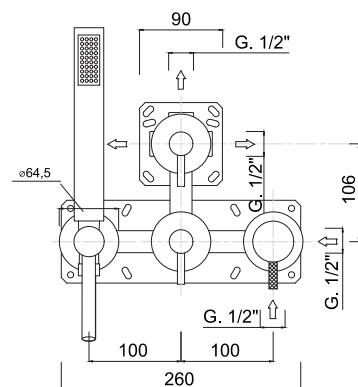

MY FUTURE

59X5304D

Cartuccia ceramica
Ceramic cartridge

Cover
Cover

Deviatore 4 vie-1 entrate 3 uscite
4-way diverter -1 inlet and 3 outlets

Monocomando doccia incasso, deviatore a rotazione, kit duplex integrato, 3 uscite libere.

Built-in single-lever shower mixer with rotating diverter, integrated shower kit, 3 free outlets.

Mitigeur de douche à encastrer avec inverseur rotatif, kit de douche intégré, 3 sorties libres.

UP-Einhand-Brausebatterie mit drehbarem Umsteller, integriertem Brauseset, 3 freier Ausgänge.

Mezclador monomando de ducha empotrado con desviador giratorio, kit de ducha integrado, 3 salidas libres.

Встраиваемый однорычажный смеситель для душа с поворотным переключателем, встроенным душевым набором, 3 свободных выхода

Articolo	Note	CROMO	BO - NO	NKO	BROP - GF - CRN	O - OSP
59X5304D		✓	✓	✓	✓	✓

CROMO: Cromo / Chrome-Plated - **BO:** Bianco Opaco / Matt White - **NO:** Nero Opaco / Matt Black - **NKO:** Nikel Opaco / Matt Nikel - **BROP:** Brondo opaco / Matt Bronze - **GF:** Grafite / Graphite - **CRN:** Cromo nero / Chrome Black - **O:** Oro / Gold - **OSP:** Oro SPazzolato / Brushed Gold

Rubinetteria Giulini Giovanni srl

Via Salvo D'Acquisto, 22 - 28076 Pogno (No) Italy
Tel. +39 0322 97157 - www.giulini.it - info@giulini.it

Vendite Italia: italia@giulini.it / Tel. +39 0322 97157 - Vendite Export: export@giulini.it / Tel. +39 0322 97057