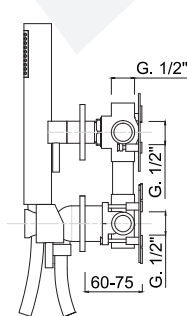

MY FUTURE

59X5305

Cartuccia ceramica
Ceramic cartridge

Cover
Cover

Deviatore 5 vie-1 entrate 4 uscite
5-way diverter-1 inlet and 4 outlets

Monocomando doccia incasso, deviatore a rotazione, kit duplex integrato, 4 uscite libere

Built-in single-lever shower mixer with rotating diverter, integrated shower kit, 4 free outlets

Mitigeur de douche à encastrer avec inverseur rotatif, kit de douche intégré, 4 sorties libres

UP-Einhand-Brausebatterie mit drehbarem Umsteller, integriertem Brauseset, 4 freier Ausgänge

Mezclador monomando de ducha empotrado con desviador giratorio, kit de ducha integrado, 4 salidas libres

Встраиваемый однорычажный смеситель для душа с поворотным переключателем, встроенным душевым набором, 4 свободных выхода

Articolo	Note	CROMO	BO - NO	NKO	BROP - GF - CRN	O - OSP
59X5305		✓	✓	✓	✓	✓

CROMO: Cromo / Chrome-Plated - **BO:** Bianco Opaco / Matt White - **NO:** Nero Opaco / Matt Black - **NKO:** Nikel Opaco / Matt Nikel - **BROP:** Brondo opaco / Matt Bronze - **GF:** Grafite / Graphite - **CRN:** Cromo nero / Chrome Black - **O:** Oro / Gold - **OSP:** Oro SPazzolato / Brushed Gold

RubINETTERIA Giulini Giovanni srl

Via Salvo D'Acquisto, 22 - 28076 Pogno (No) Italy
Tel. +39 0322 97157 - www.giulini.it - info@giulini.it

Vendite Italia: italia@giulini.it / Tel. +39 0322 97157 - Vendite Export: export@giulini.it / Tel. +39 0322 97057