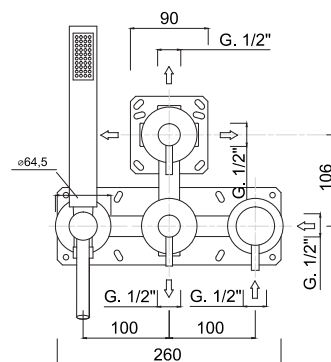

MY FUTURE

59X5305

Cartuccia ceramica
Ceramic cartridge

Cover
Cover

Deviatore 5 vie-1 entrate 4 uscite
5-way diverter-1 inlet and 4 outlets

Monocomando doccia incasso, deviatore a rotazione, kit duplex integrato, 4 uscite libere

Built-in single-lever shower mixer with rotating diverter, integrated shower kit, 4 free outlets

Mitigeur de douche à encastrer avec inverseur rotatif, kit de douche intégré, 4 sorties libres

UP-Einhand-Brausebatterie mit drehbarem Umsteller, integriertem Brauseset, 4 freier Ausgänge

Mezclador monomando de ducha empotrado con desviador giratorio, kit de ducha integrado, 4 salidas libres

Встраиваемый однорычажный смеситель для душа с поворотным переключателем, встроенным душевым набором, 4 свободных выхода

Articolo	Note	CROMO	BO - NO	NKO	BROP - GF - CRN	O - OSP
59X5305		✓	✓	✓	✓	✓

CROMO: Cromo / Chrome-Plated - **BO:** Bianco Opaco / Matt White - **NO:** Nero Opaco / Matt Black - **NKO:** Nikel Opaco / Matt Nikel - **BROP:** Brondo opaco / Matt Bronze - **GF:** Grafite / Graphite - **CRN:** Cromo nero / Chrome Black - **O:** Oro / Gold - **OSP:** Oro SPazzolato / Brushed Gold

RubINETTERIA Giulini Giovanni srl

Via Salvo D'Acquisto, 22 - 28076 Pogno (No) Italy
Tel. +39 0322 97157 - www.giulini.it - info@giulini.it

Vendite Italia: italia@giulini.it / Tel. +39 0322 97157 - Vendite Export: export@giulini.it / Tel. +39 0322 97057