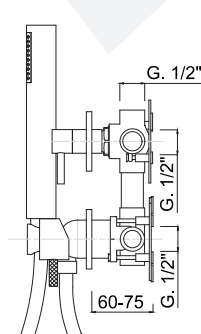

MY FUTURE

59X5305D

Cartuccia ceramica
Ceramic cartridge

Cover
Cover

Deviatore 5 vie-1 entrate 4 uscite
5-way diverter -1 inlet and 4 outlets

Box miscelatore doccia
Built-in shower mixer box

Monocomando doccia incasso, deviatore a rotazione, kit duplex integrato, 4 uscite libere