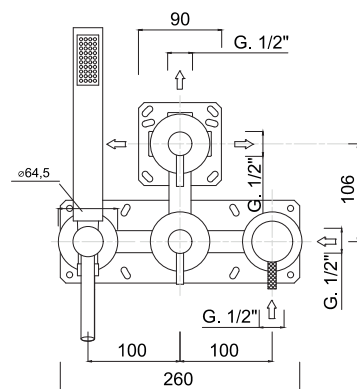

MY FUTURE

59X5305D

Cartuccia ceramica
Ceramic cartridge

Cover
Cover

Deviatore 5 vie-1 entrate 4 uscite
5-way diverter -1 inlet and 4 outlets

Box miscelatore doccia
Built-in shower mixer box

Monocomando doccia incasso, deviatore a rotazione, kit duplex integrato, 4 uscite libere

Built-in single-lever shower mixer with rotating diverter, integrated shower kit, 4 free outlets

Mitigeur de douche à encastrer avec inverseur rotatif, kit de douche intégré, 4 sorties libres

UP-Einhand-Brausebatterie mit drehbarem Umsteller, integriertem Brauseset, 4 freier Ausgänge

Mezclador monomando de ducha empotrado con desviador giratorio, kit de ducha integrado, 4 salidas libres

Встраиваемый однорычажный смеситель для душа с поворотным переключателем, встроенным душевым набором, 4 свободных выхода