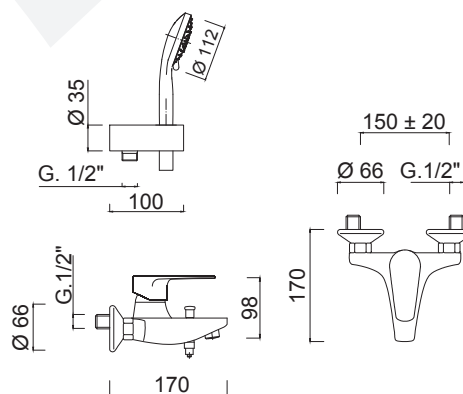

LINEA

6301

Cartuccia ceramica
Ceramic cartridge

3022

Sistema anticalcare
Anti-scale system

Monocomando vasca esterno con set doccia duplex

External single-lever bathtub mixer, with shower set

Mitigeur de baignoire externe avec set de douche

Externer Einhebel-Badewannenmischer mit Brausegarnitur

Mezclador monomando exterior para bañera, con set de ducha

Внешний однорычажный смеситель для ванны с душевым набором

Articolo	Note	CROMO	* NO	* NKO	
6301		✓	✓	✓	