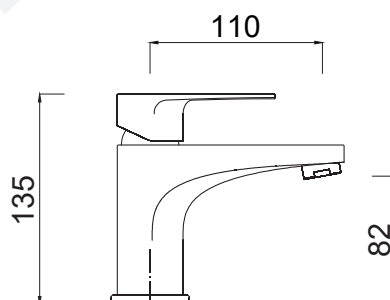

LINEA

6305A

Cartuccia ceramica
Ceramic cartridge

Monocomando lavabo, scarico 1"1/4.

Wash-basin single-lever mixer, 1"1/4 pop-up waste.

Mitigeur lavabo avec vidage 1"1/4.

Einhand-Waschtischbatterie mit Ablaufgarnitur 1"1/4.

Monomando lavabo tapón accionado por varilla 1"1/4.

Однорычажный смеситель для раковины, донный клапан 1"1/4.

Articolo	Note	CROMO	NO	NKO	
6305A		✓	✓	✓	

CROMO: Cromo / Chrome-Plated

Rubinetteria Giulini Giovanni srl