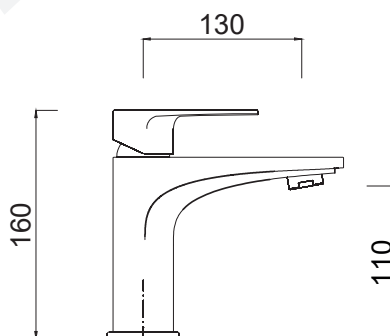

LINEA

6306A

Cartuccia ceramica
Ceramic cartridge

Monocomando lavabo, scarico 1"1/4.

Wash-basin single-lever mixer, 1"1/4 pop-up waste.

Mitigeur lavabo avec vidage 1"1/4.

Einhand-Waschtischbatterie mit Ablaufgarnitur 1"1/4.

Monomando lavabo tapón accionado por varilla 1"1/4.

Однорычажный смеситель для раковины, донный клапан 1"1/4.

Articolo	Note	CROMO	NO	NKO	
6306A		✓	✓	✓	

CROMO: Cromo / Chrome-Plated

Rubinetteria Giulini Giovanni srl