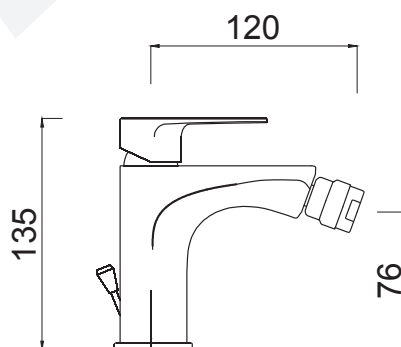

# LINEA

6307A

Cartuccia ceramica  
Ceramic cartridge

**Monocomando bidet, scarico 1"1/4.**

*Bidet single-lever mixer, 1"1/4 pop-up waste.*

*Mélangeur bidet avec vidage 1"1/4.*

*Einhand-Bidetbatterie mit Ablaufgarnitur 1"1/4.*

*Monomando bidet, tapón accionado por varilla 1"1/4.*

*Однорычажный смеситель для биде, донный клапан 1"1/4.*

Articolo	Note	CROMO	NO	NKO	
6307A		✓	✓	✓	

**CROMO:** Cromo / Chrome-Plated

**Rubinetteria Giulini Giovanni srl**