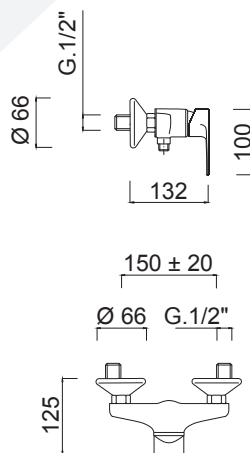

# LINEA

6308

Cartuccia ceramica  
Ceramic cartridge

**Monocomando doccia esterno.**

*External single-lever shower mixer.*

*Mitigeur pour douche externe.*

*Aufputz- Einhebelbatterie.*

*Monomando ducha externo.*