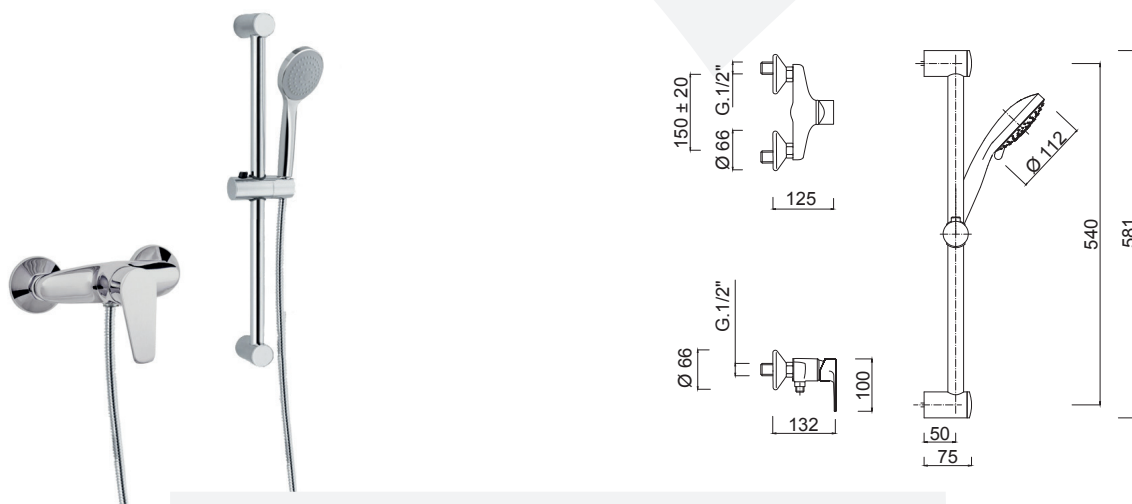

LINEA

6308WS

Cartuccia ceramica
Ceramic cartridge

3022

Sistema anticalcare
Anti-scale system

Monocomando doccia esterno con saliscendi e doccia.

External single-lever shower mixer with sliding rail set.

Mitigeur extérieur de douche avec barre coulissante et ensemble de douche.

Aufputz- Einhand-Brausebatterie mit Brausestange und Brauseset.

Monomando ducha exterior con conjunto de ducha.

Однорычажный смеситель внешнего монтажа для душа с комплектом штанги для душа.

Articolo	Note	CROMO	NO	NKO	
6308WS		✓	✓	✓	