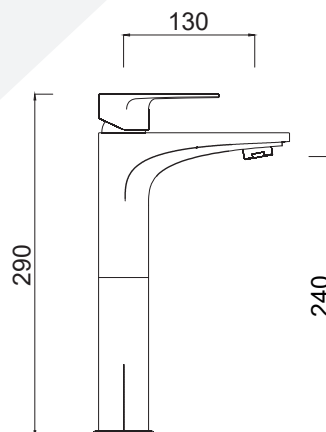

# LINEA

6311A

Cartuccia ceramica  
Ceramic cartridge

**Monocomando lavabo con prolunga, scarico 1"1/4.**

*Wash-basin mixer with extension, 1"1/4 pop-up waste.*

*Mitigeur lavabo rehaussé, vidage 1"1/4.*

*Hoher Einhebel-Waschtischmischer, Ablaufgarnitur 1"1/4.*

*Monomando lavabo alto, desagüe automático 1"1/4.*

*Смеситель для раковины с удлинением, донный клапан на 1"1/4.*

Articolo	Note	CROMO	NO	NKO	
6411A		✓	✓	✓	✓

**CROMO:** Cromo / Chrome-Plated

**Rubinetteria Giuliani Giovanni srl**